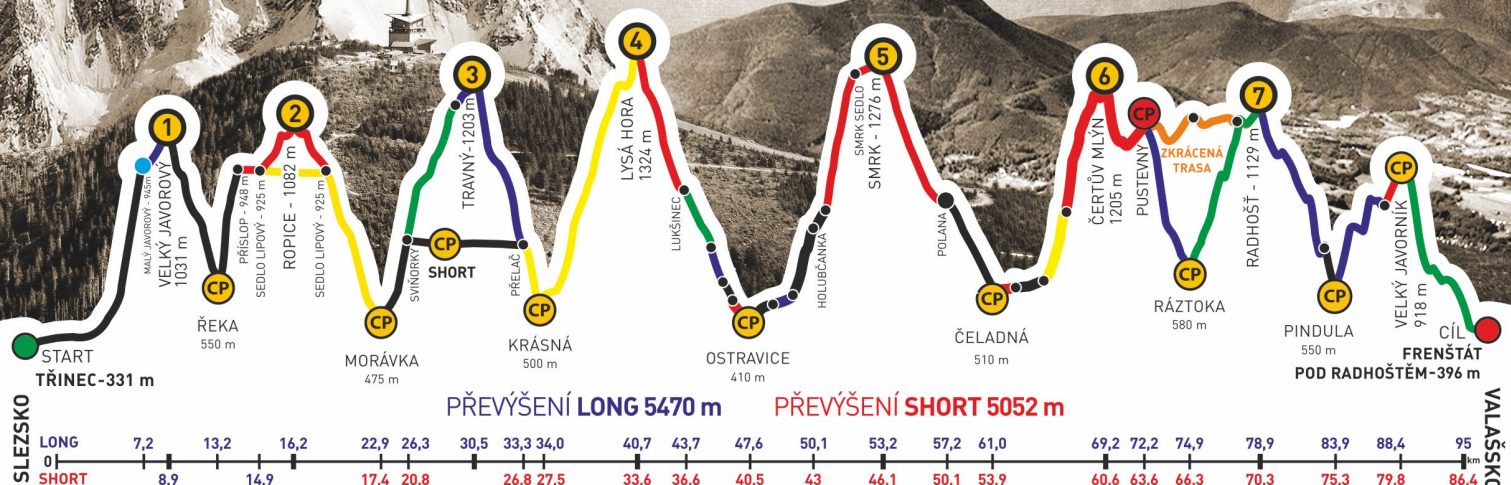

## NVPP-POŇAJZ UND SHIMI

společně s  
JANA MAŠTALÍŘOVÁ

zvládli extrémní přechod Beskyd Javorový - Javorník v čase  
**19:50:57**

GENERÁLNÍ PARTNEŘI

PARTNEŘI ZÁVODU

ADIDAS · CONTINENTAL

# BESKYDSKÁ SEDMIČKA

MČR V HORSKÉM MARATONU DVOJIC  
EXTRÉMNÍ PŘECHOD BESKYD JAVOROVÝ - JAVORNÍK

## 2017

### Absolventský list

JANA MAŠTALÍŘOVÁ  
z týmu  
NVPP-POŇAJZ UND SHIMI

společně s  
MICHAL ŠIMON

zvládli extrémní přechod Beskyd Javorový - Javorník v čase  
**19:50:57**

PŘEVÝŠENÍ LONG 5470 m PŘEVÝŠENÍ SHORT 5052 m