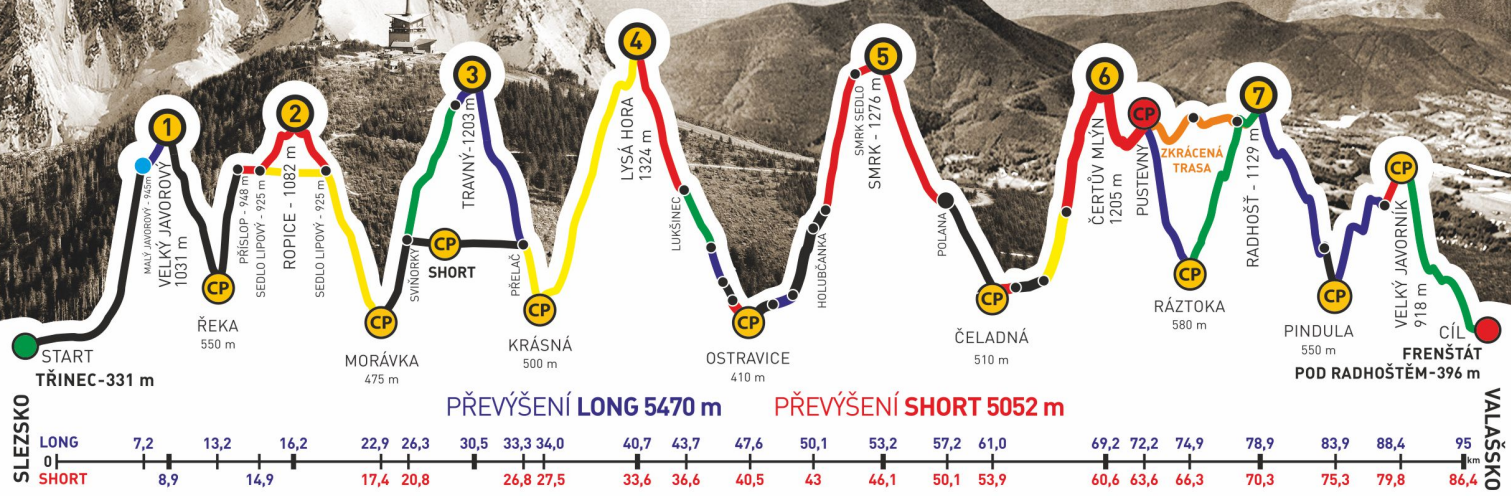

## NVPP-POŇAJZ UND SHIMI

společně s  
JANA MAŠTALÍŘOVÁ

zvládli extrémní přechod Beskyd Javorový - Javorník v čase  
**19:50:57**

GENERÁLNÍ PARTNEŘI

PARTNEŘI ZÁVODU

ADIDAS · CONTINENTAL