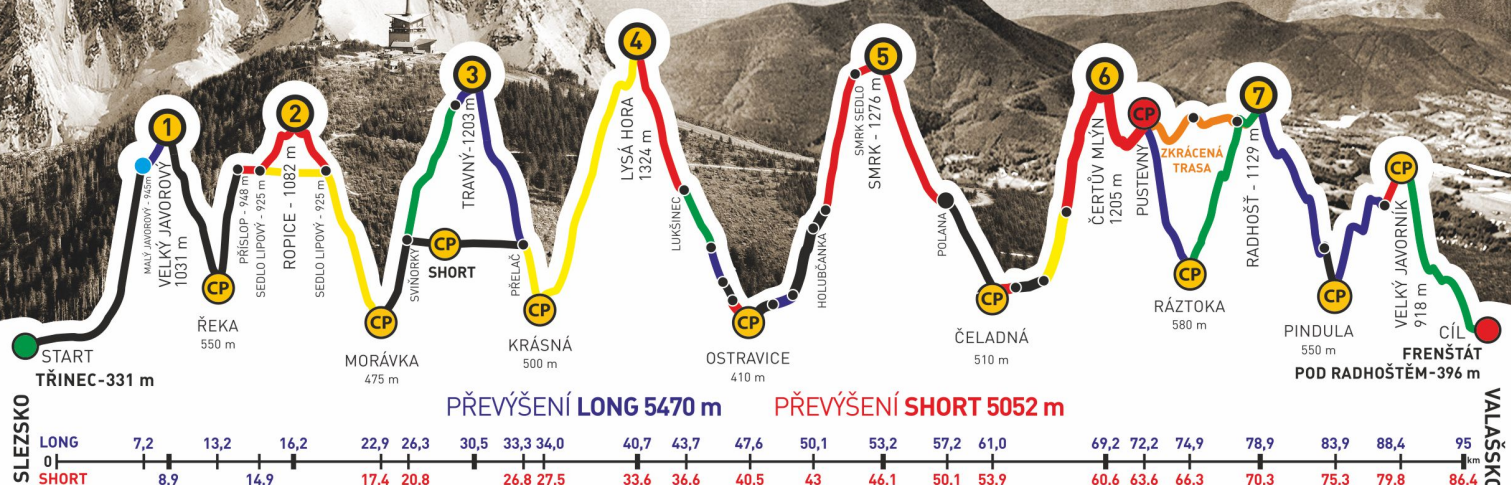

ADIDAS · CONTINENTAL

BESKYDSKÁ SEDMIČKA

MČR V HORSKÉM MARATONU DVOJIC
EXTRÉMNI PŘECHOD BESKYD JAVOROVÝ - JAVORNÍK

2017

Absolventský list

KLÁRA MIRVALDOVÁ

z týmu
ČUPRSTÁR

společně s
ANDREA MELUŽÍNOVÁ

zvládli extrémní přechod Beskyd Javorový - Javorník v čase
18:40:11

GENERÁLNÍ PARTNEŘI

PARTNEŘI ZÁVODU

ADIDAS · CONTINENTAL

BESKYDSKÁ SEDMIČKA

MČR V HORSKÉM MARATONU DVOJIC
EXTRÉMNÍ PŘECHOD BESKYD JAVOROVÝ - JAVORNÍK

2017

Absolventský list

ANDREA MELUZÍNOVÁ

z týmu
ČUPRSTÁR

společně s
KLÁRA MIRVALDOVÁ

zvládli extrémní přechod Beskyd Javorový - Javorník v čase
18:40:11

GENERÁLNÍ PARTNEŘI

PARTNEŘI ZÁVODU