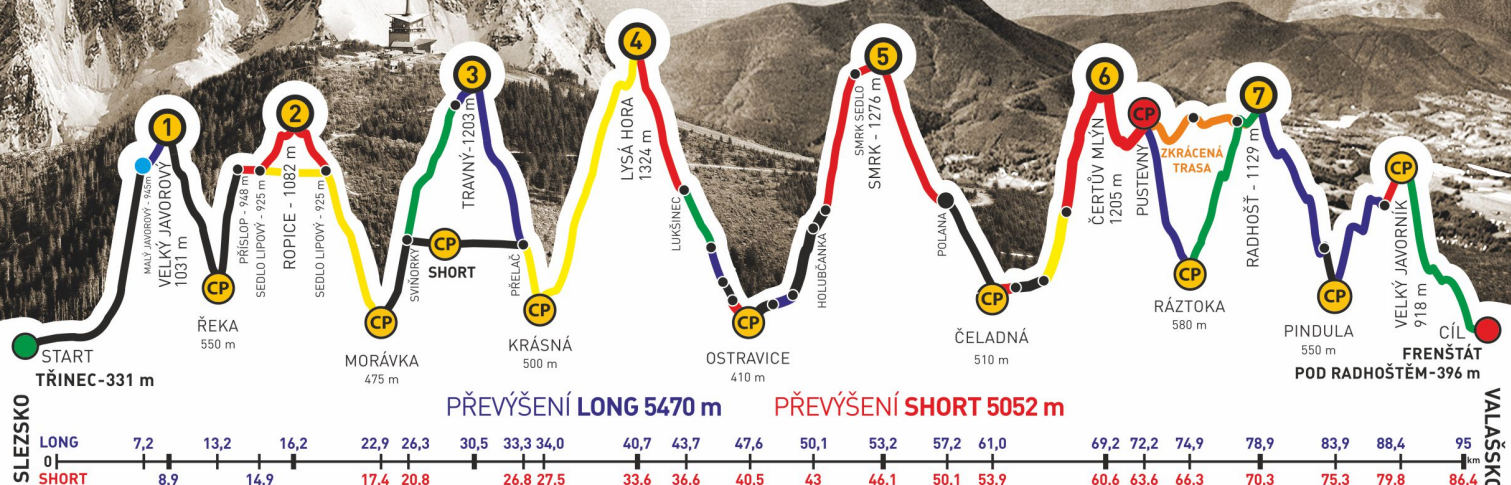

## Absolventský list

MARTIN DOLEŽAL

z týmu  
ŠMATLÁCI

společně s  
JANA ŠTEFELOVÁ

zvládli extrémní přechod Beskyd Javorový - Javorník v čase  
**28:04:38**

GENERÁLNÍ PARTNEŘI

PARTNEŘI ZÁVODU

ADIDAS · CONTINENTAL

# BESKYDSKÁ SEDMIČKA

MČR V HORSKÉM MARATONU DVOJIC  
EXTRÉMNI PŘECHOD BESKYD JAVOROVÝ - JAVORNÍK

## 2017

# JANA ŠTEFELOVÁ

z týmu  
ŠMATLÁCI

společně s  
MARTIN DOLEŽAL

zvládli extrémní přechod Beskyd Javorový - Javorník v čase  
**28:04:38**

GENERÁLNÍ PARTNEŘI

PARTNEŘI ZÁVODU