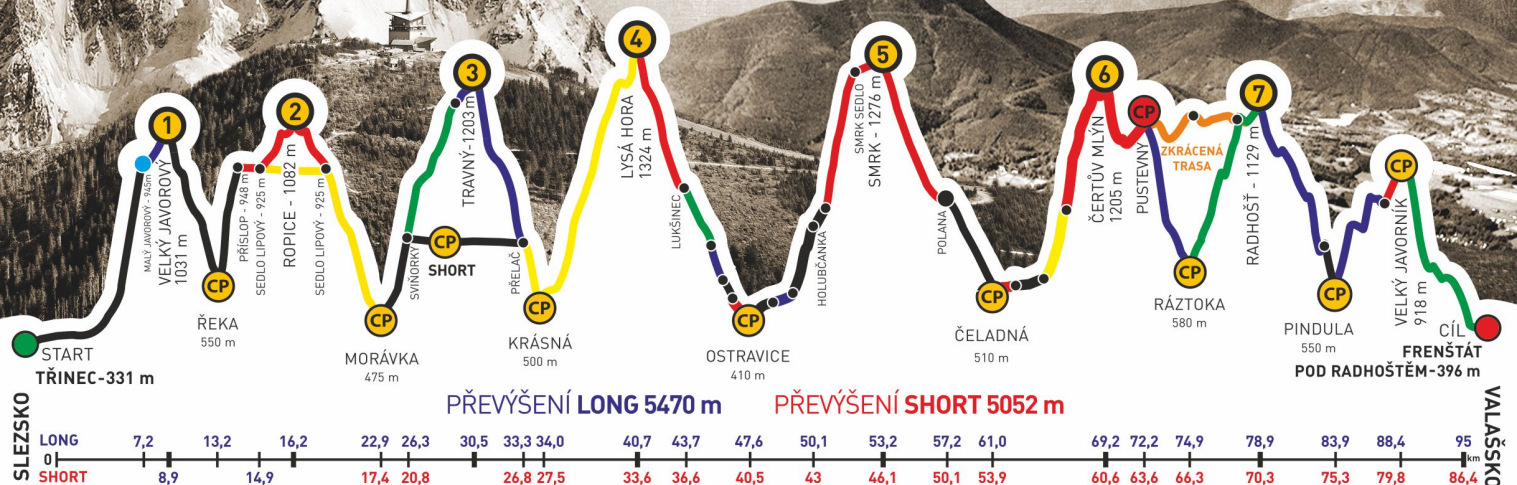

# BESKYDSKÁ SEDMIČKA

MČR V HORSKÉM MARATONU DVOJIC  
EXTRÉMNI PŘECHOD BESKYD JAVOROVÝ - JAVORNÍK

2017

adidas

## Absolventský list

MARTIN DOLEŽAL

z týmu  
ŠMATLÁCI

společně s  
JANA ŠTEFELOVÁ

zvládli extrémní přechod Beskyd Javorový - Javorník v čase  
**28:04:38**

GENERÁLNÍ PARTNEŘI

PARTNEŘI ZÁVODU

ADIDAS · CONTINENTAL

# BESKYDSKÁ SEDMIČKA

MČR V HORSKÉM MARATONU DVOJIC  
EXTRÉMNI PŘECHOD BESKYD JAVOROVÝ - JAVORNÍK

# JANA ŠTEFELOVÁ

z týmu  
ŠMATLÁCI

společně s  
MARTIN DOLEŽAL

zvládli extrémní přechod Beskyd Javorový - Javorník v čase  
**28:04:38**

GENERÁLNÍ PARTNEŘI

PARTNEŘI ZÁVODU