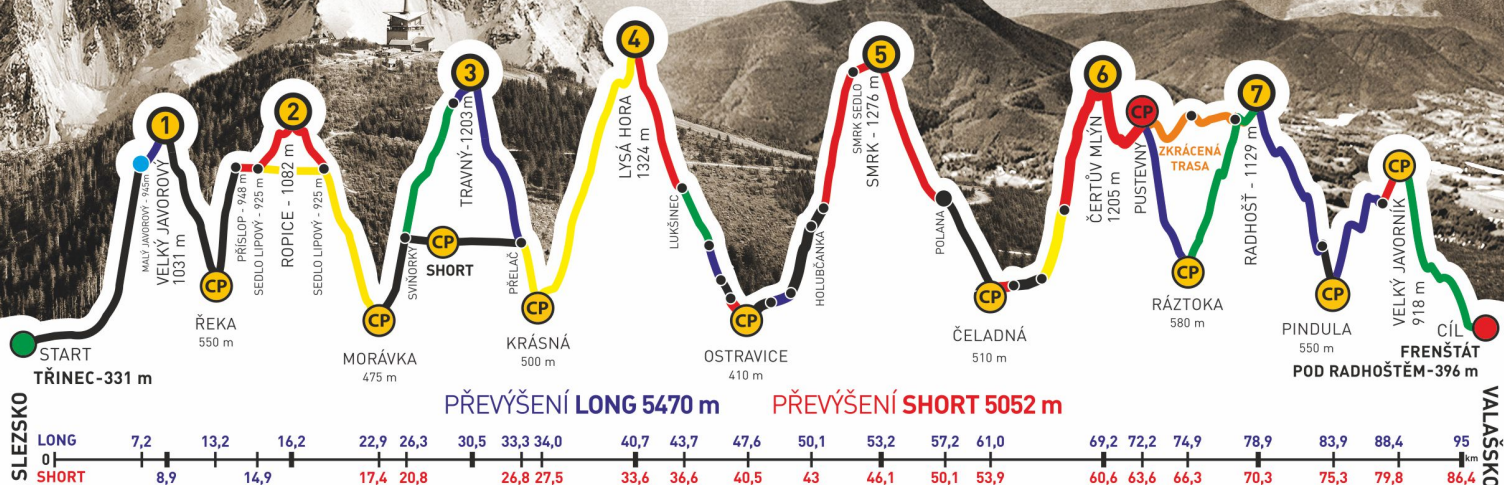

společně s
NINA BALÁKOVÁ

zvládli extrémní přechod Beskyd Javorový - Javorník v čase
16:58:39

GENERÁLNÍ PARTNEŘI

PARTNEŘI ZÁVODU

ADIDAS · CONTINENTAL

BESKYDSKÁ SEDMIČKA

MČR V HORSKÉM MARATONU DVOJIC
EXTREMNÍ PŘECHOD BESKYD JAVOROVÝ - JAVORNÍK

2017

Absolventský list

NINA BALÁKOVÁ

z týmu

SRTG PRAHA

společně s
LIBOR NOLČ

zvládli extrémní přechod Beskyd Javorový - Javorník v čase
16:58:39

GENERÁLNÍ PARTNEŘI