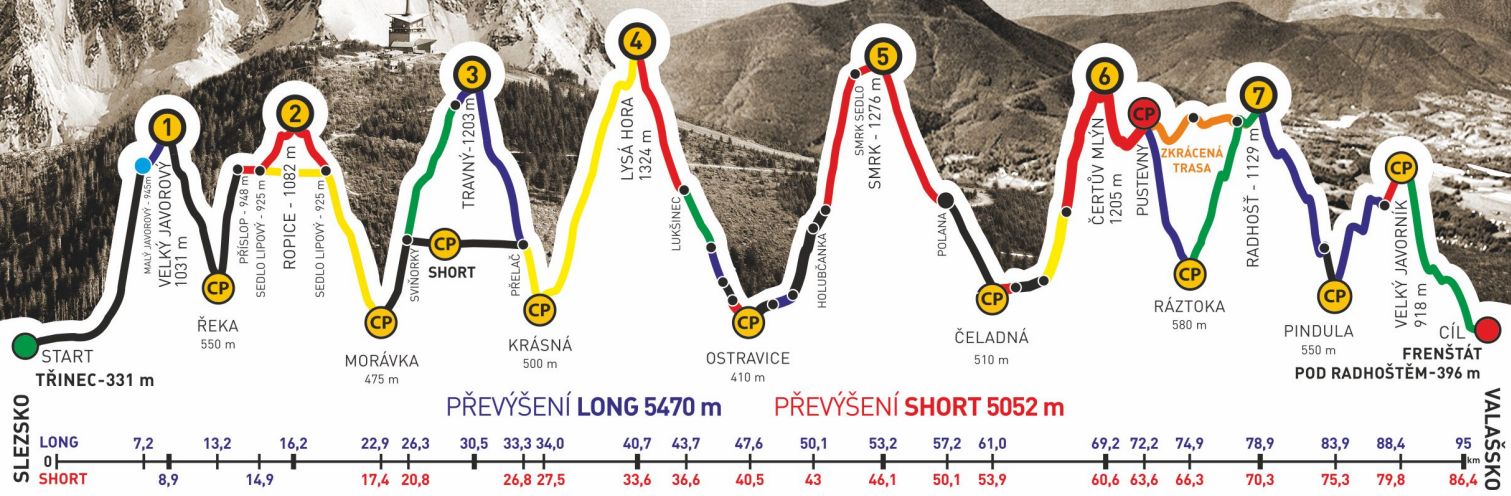

ADIDAS · CONTINENTAL

BESKYDSKÁ SEDMIČKA

MČR V HORSKÉM MARATONU DVOJIC
EXTRÉMNI PŘECHOD BESKYD JAVOROVÝ - JAVORNÍK

2017

Absolventský list

JANA ZAVADILOVÁ

z týmu

SRTG PCE

společně s

ROMANA TYKVARTOVÁ

zvládli extrémní přechod Beskyd Javorový - Javorník v čase

24:42:31

GENERÁLNÍ PARTNEŘI

PARTNEŘI ZÁVODU