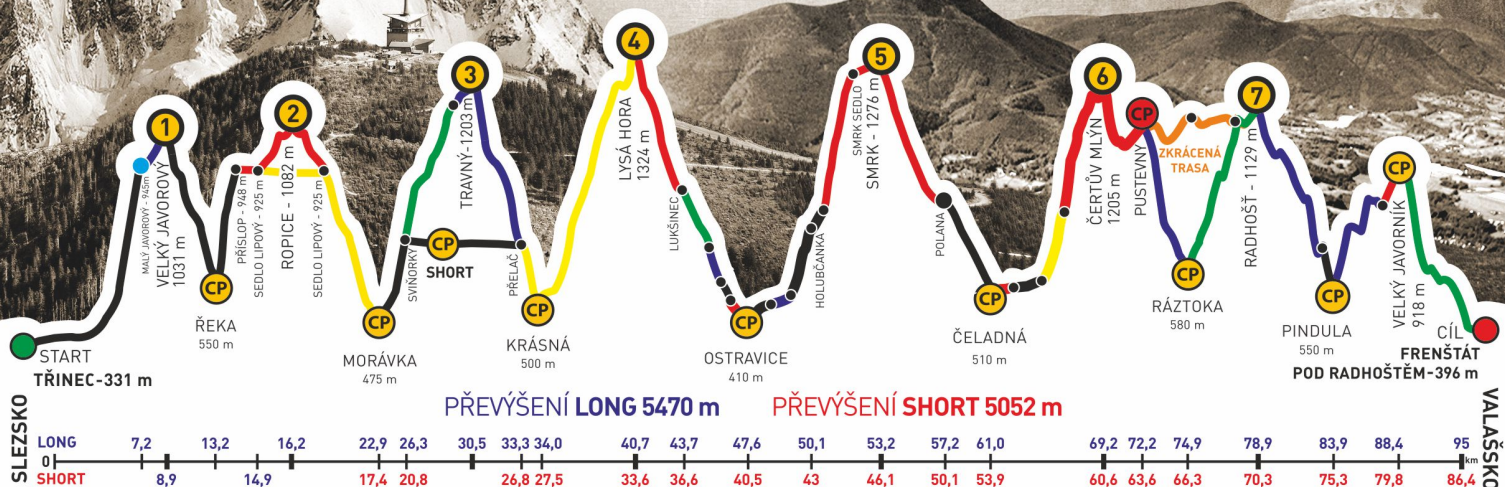

ADIDAS · CONTINENTAL

BESKYDSKÁ SEDMIČKA

MČR V HORSKÉM MARATONU DVOJIC
EXTRÉMNI PŘECHOD BESKYD JAVOROVÝ - JAVORNÍK

2017

Absolventský list

MICHAL DE WINE

z týmu

TULÁCI NA CESTÁCH

společně s
JITKA BOUBELÍKOVÁ

zvládli extrémní přechod Beskyd Javorový - Javorník v čase
19:58:11

GENERÁLNÍ PARTNEŘI

PARTNEŘI ZÁVODU

ADIDAS · CONTINENTAL

BESKYDSKÁ SEDMIČKA

MČR V HORSKÉM MARATONU DVOJIC
EXTRÉMNÍ PŘECHOD BESKYD JAVOROVÝ · JAVORNÍK

2017

Absolventský list

JITKA BOUBELÍKOVÁ

z týmu

TULÁCI NA CESTÁCH

společně s
MICHAL DE WINE

zvládli extrémní přechod Beskyd Javorový - Javorník v čase
19:58:11

GENERÁLNÍ PARTNEŘI