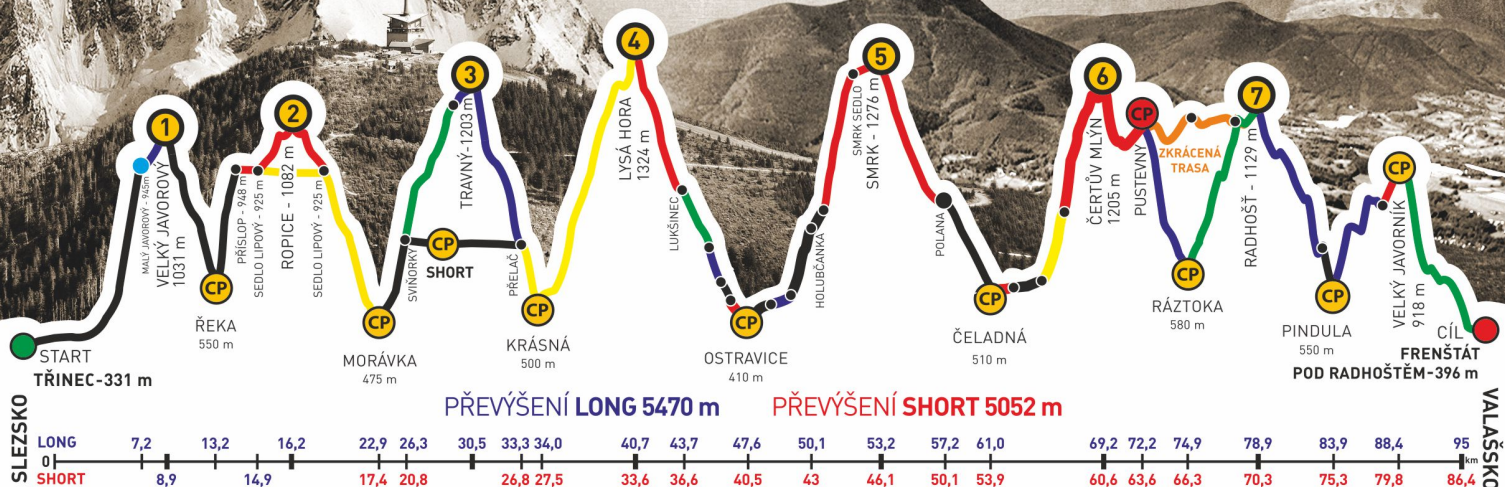

společně s
JITKA BOUBELÍKOVÁ

zvládli extrémní přechod Beskyd Javorový - Javorník v čase
19:58:11

GENERÁLNÍ PARTNEŘI

PARTNEŘI ZÁVODU

ADIDAS · CONTINENTAL

BESKYDSKÁ SEDMIČKA

MČR V HORSKÉM MARATONU DVOJIC
EXTRÉMNÍ PŘECHOD BESKYD JAVOROVÝ · JAVORNÍK

2017

Absolventský list

JITKA BOUBELÍKOVÁ

z týmu

TULÁCI NA CESTÁCH

společně s
MICHAL DE WINE

zvládli extrémní přechod Beskyd Javorový - Javorník v čase
19:58:11

GENERÁLNÍ PARTNEŘI