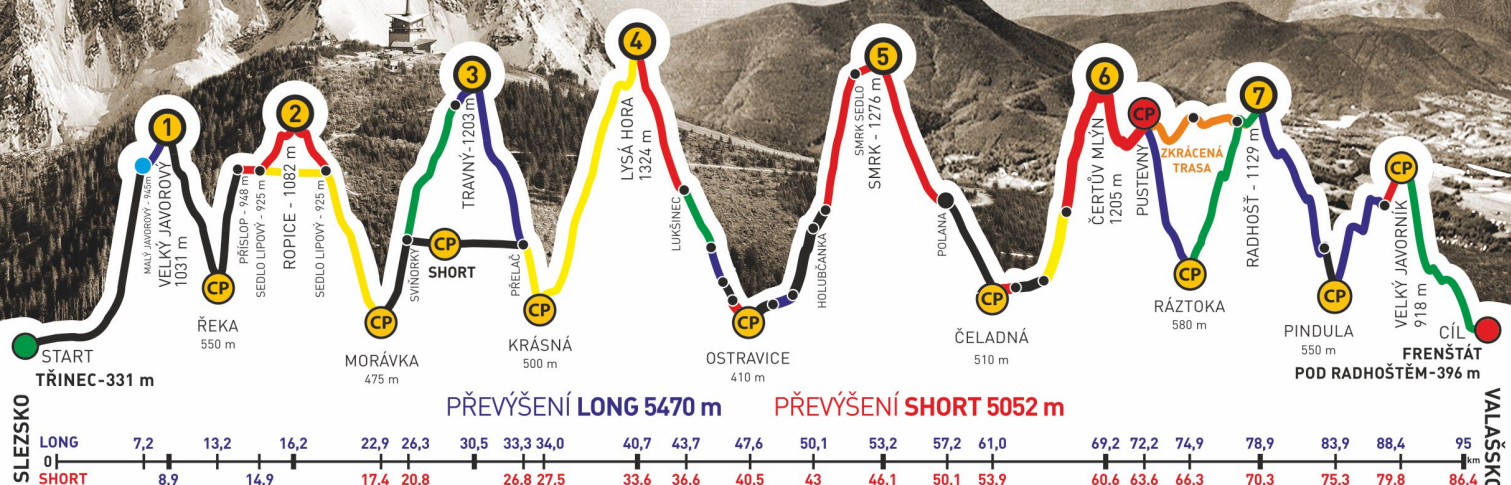

společně s
JAN ŠKOLAŘ

zvládli extrémní přechod Beskyd Javorový - Javorník v čase
20:15:09

GENERÁLNÍ PARTNEŘI

PARTNEŘI ZÁVODU

ADIDAS · CONTINENTAL

BESKYDSKÁ SEDMIČKA

MČR V HORSKÉM MARATONU DVOJIC
EXTRÉMNI PŘECHOD BESKYD JAVOROVÝ - JAVORNÍK

2017

Absolventský list

JAN ŠKOLAŘ
z týmu
DUO DEMETTER

společně s
PETR ŠKOLAŘ

zvládli extrémní přechod Beskyd Javorový - Javorník v čase
20:15:09

PŘEVÝŠENÍ LONG 5470 m PŘEVÝŠENÍ SHORT 5052 m

GENERÁLNÍ PARTNEŘI