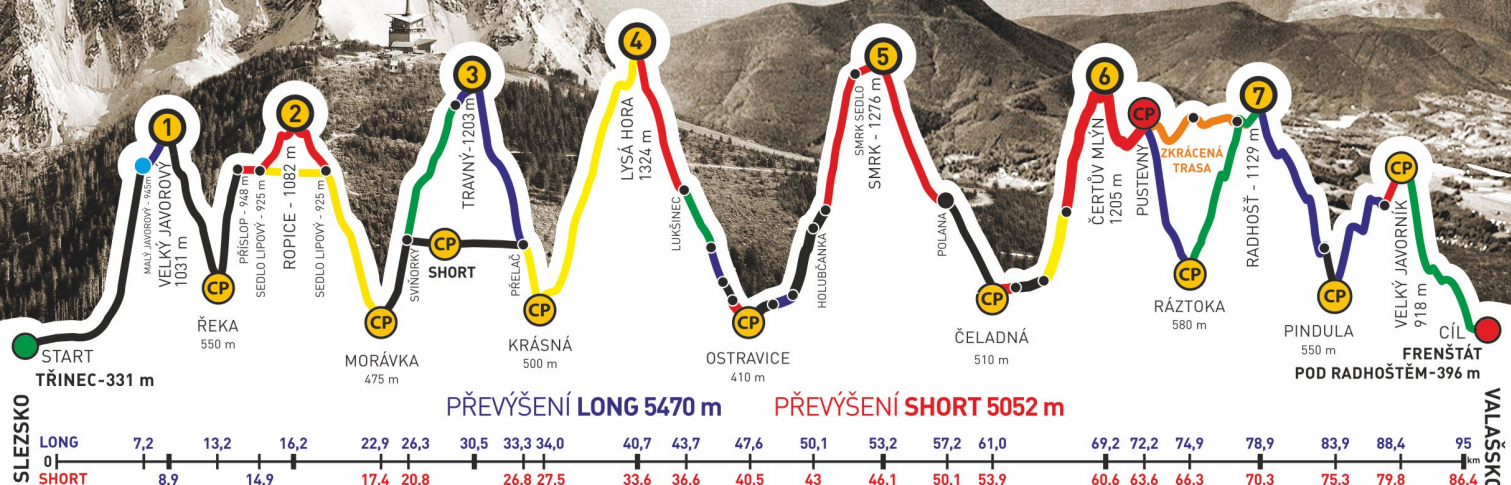

### Absolventský list

JAN SOLÁNSKÝ  
z týmu  
KNĚHYNŠTÍ HITCHHIKER

společně s  
ONDŘEJ PLEVA

zvládli extrémní přechod Beskyd Javorový - Javorník v čase  
**20:56:07**

PŘEVÝŠENÍ LONG 5470 m PŘEVÝŠENÍ SHORT 5052 m

# BESKYDSKÁ SEDMIČKA

MČR V HORSKÉM MARATONU DVOJIC  
EXTRÉMNÍ PŘECHOD BESKYD JAVOROVÝ - JAVORNÍK

## 2017

### Absolventský list

ONDŘEJ PLEVA  
z týmu  
KNĚHYNŠTÍ HITCHHIKER

společně s  
JAN SOLÁNSKÝ

zvládli extrémní přechod Beskyd Javorový - Javorník v čase  
**20:56:07**

GENERÁLNÍ PARTNEŘI

PARTNEŘI ZÁVODU