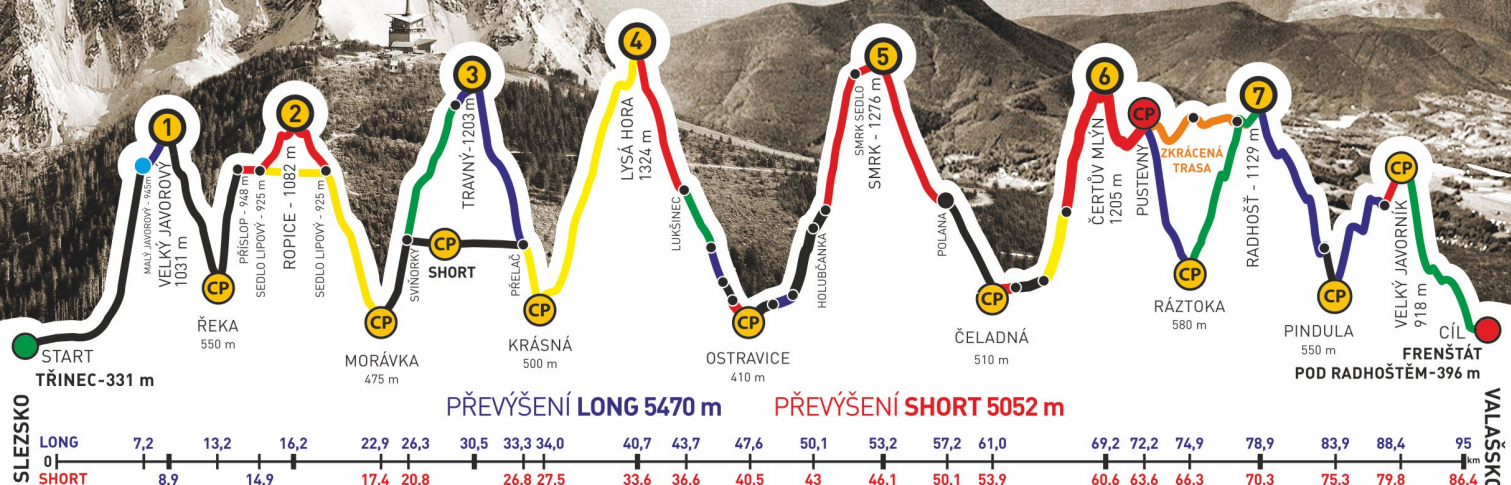

# BESKYDSKÁ SEDMIČKA

MČR V HORSKÉM MARATONU DVOJIC  
EXTRÉMNÍ PŘECHOD BESKYD JAVOROVÝ - JAVORNÍK

### Absolventský list

JAN SOLÁNSKÝ  
z týmu  
KNĚHYNŠTÍ HITCHHIKER

společně s  
ONDŘEJ PLEVA

zvládli extrémní přechod Beskyd Javorový - Javorník v čase  
**20:56:07**

PŘEVÝŠENÍ LONG 5470 m PŘEVÝŠENÍ SHORT 5052 m

### Absolventský list

ONDŘEJ PLEVA  
z týmu  
KNĚHYNŠTÍ HITCHHIKER

společně s  
JAN SOLÁNSKÝ

zvládli extrémní přechod Beskyd Javorový - Javorník v čase  
**20:56:07**

GENERÁLNÍ PARTNEŘI

PARTNEŘI ZÁVODU