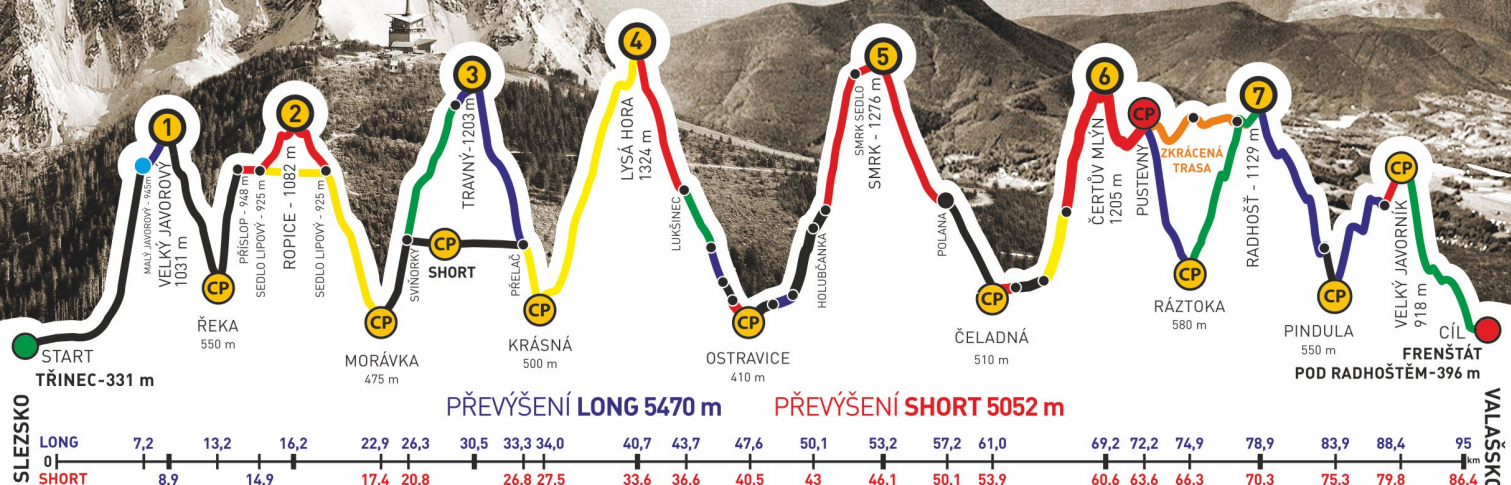

ADIDAS · CONTINENTAL

BESKYDSKÁ SEDMIČKA

MČR V HORSKÉM MARATONU DVOJIC
EXTRÉMNÍ PŘECHOD BESKYD JAVOROVÝ - JAVORNÍK

2017

Absolventský list

PETR VLČEK
z týmu
SKAUTI MORÁVKA

společně s
ŠIMON JAROLIM

zvládli extrémní přechod Beskyd Javorový - Javorník v čase
23:10:58