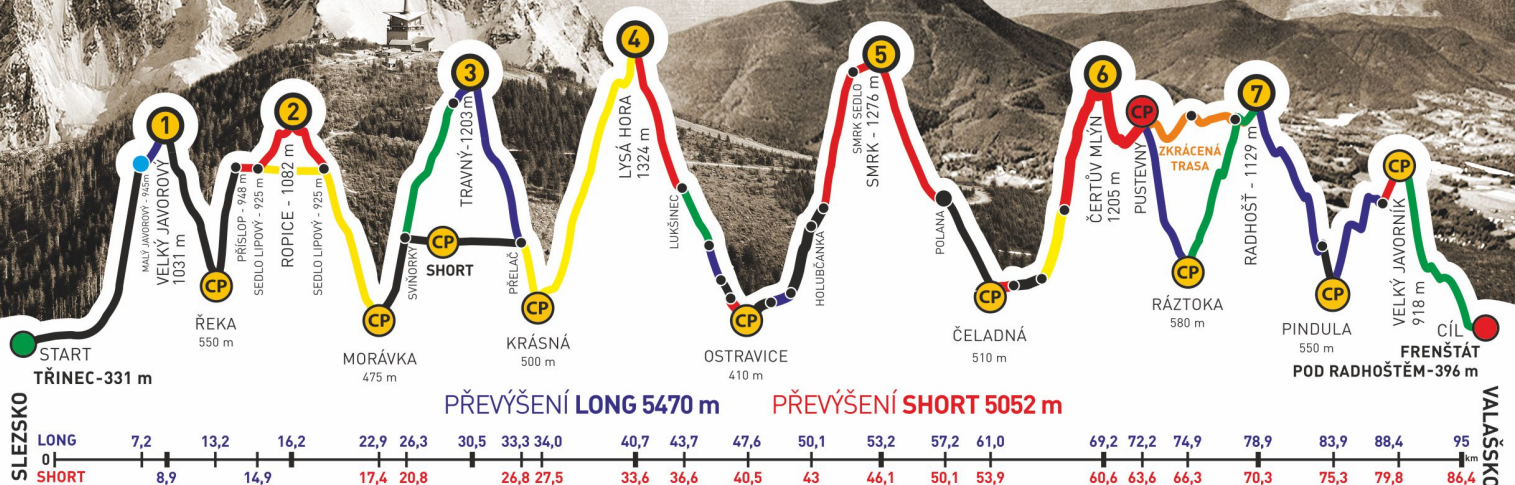

ADIDAS · CONTINENTAL

BESKYDSKÁ SEDMIČKA

MČR V HORSKÉM MARATONU DVOJIC
EXTRÉMNI PŘECHOD BESKYD JAVOROVÝ - JAVORNÍK

2017

Absolventský list

HANA BULANTOVÁ

z týmu

LEMROUŠCI

společně s
PETRA JANUSOVÁ

zvládli extrémní přechod Beskyd Javorový - Javorník v čase

28:12:48

H. Bulantová

GENERÁLNÍ PARTNEŘI

PARTNEŘI ZÁVODU

ADIDAS · CONTINENTAL

BESKYDSKÁ SEDMIČKA

MČR V HORSKÉM MARATONU DVOJIC
EXTRÉMNI PŘECHOD BESKYD JAVOROVÝ - JAVORNÍK

2017

Absolventský list

PETRA JANUSOVÁ

z týmu

LEMROUŠCI

společně s
HANA BULANTOVÁ

zvládli extrémní přechod Beskyd Javorový - Javorník v čase
28:12:48