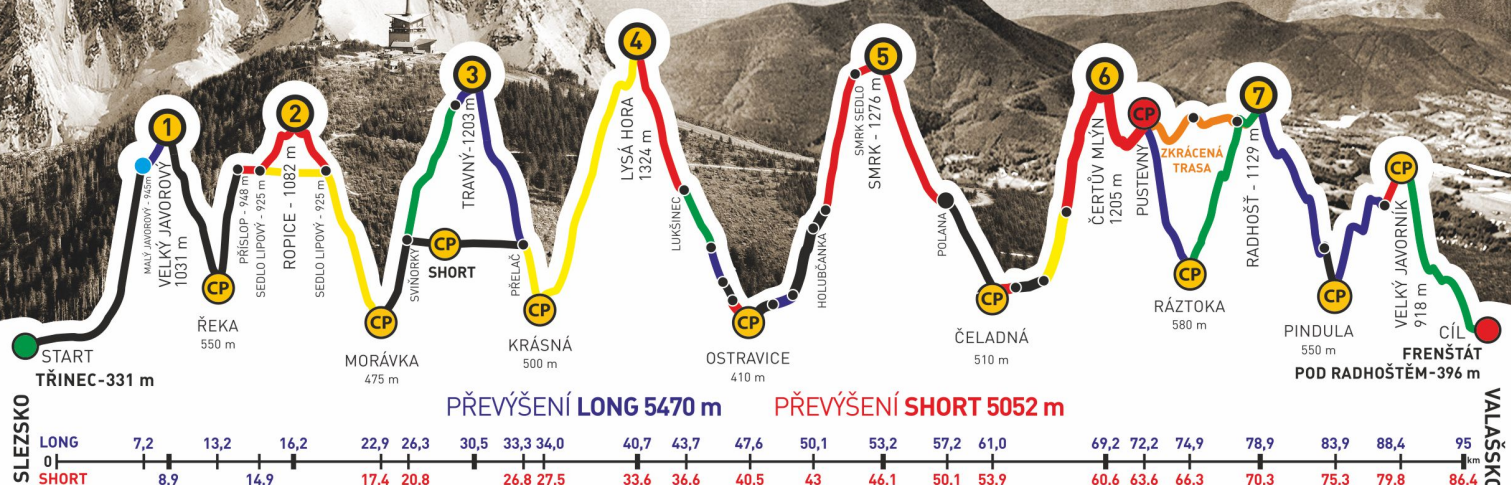

zvládli extrémní přechod Beskyd Javorový - Javorník v čase
21:32:36

GENERÁLNÍ PARTNEŘI

PARTNEŘI ZÁVODU

ADIDAS · CONTINENTAL

BESKYDSKÁ SEDMIČKA

MČR V HORSKÉM MARATONU DVOJIC
EXTRÉMNI PŘECHOD BESKYD JAVOROVÝ - JAVORNÍK

2017

Absolventský list

KATEŘINA ANDRŠOVÁ

z týmu

společně s
LENKA HEPNAROVÁ

zvládli extrémní přechod Beskyd Javorový - Javorník v čase
21:32:36

PŘEVÝŠENÍ LONG 5470 m PŘEVÝŠENÍ SHORT 5052 m

GENERÁLNÍ PARTNEŘI