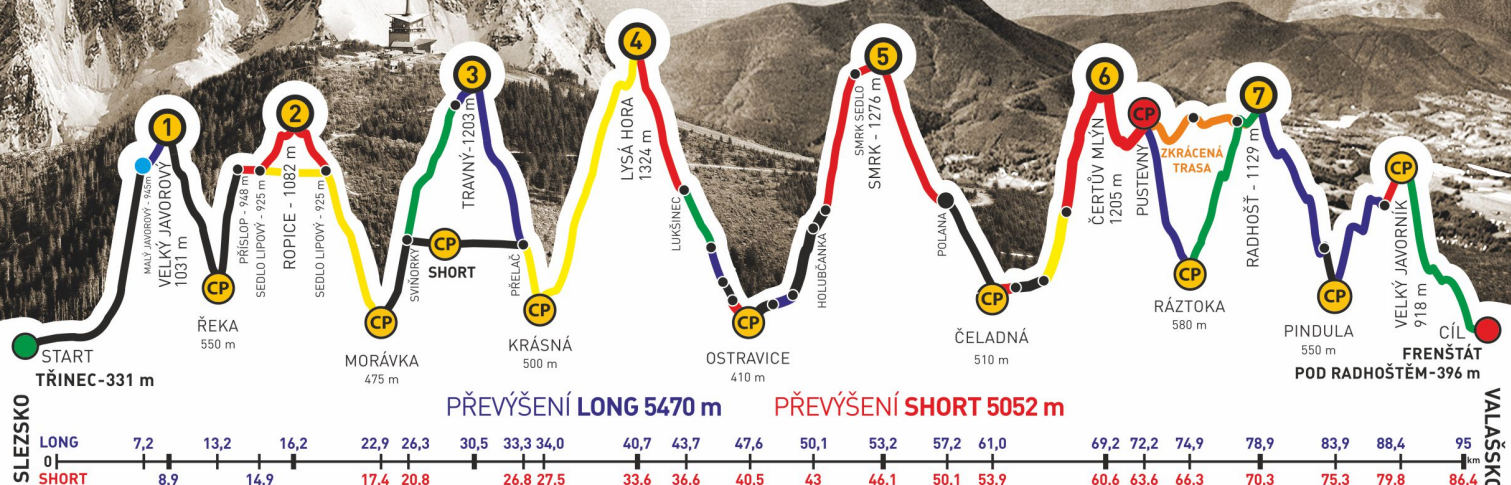

ADIDAS · CONTINENTAL

BESKYDSKÁ SEDMIČKA

MČR V HORSKÉM MARATONU DVOJIC
EXTRÉMNI PŘECHOD BESKYD JAVOROVÝ - JAVORNÍK

2017

Absolventský list

LUDMILA MARKOVÁ

z týmu
LUNY

společně s
NINA MITRENGOVÁ

zvládli extrémní přechod Beskyd Javorový - Javorník v čase
20:48:12

GENERÁLNÍ PARTNEŘI

PARTNEŘI ZÁVODU