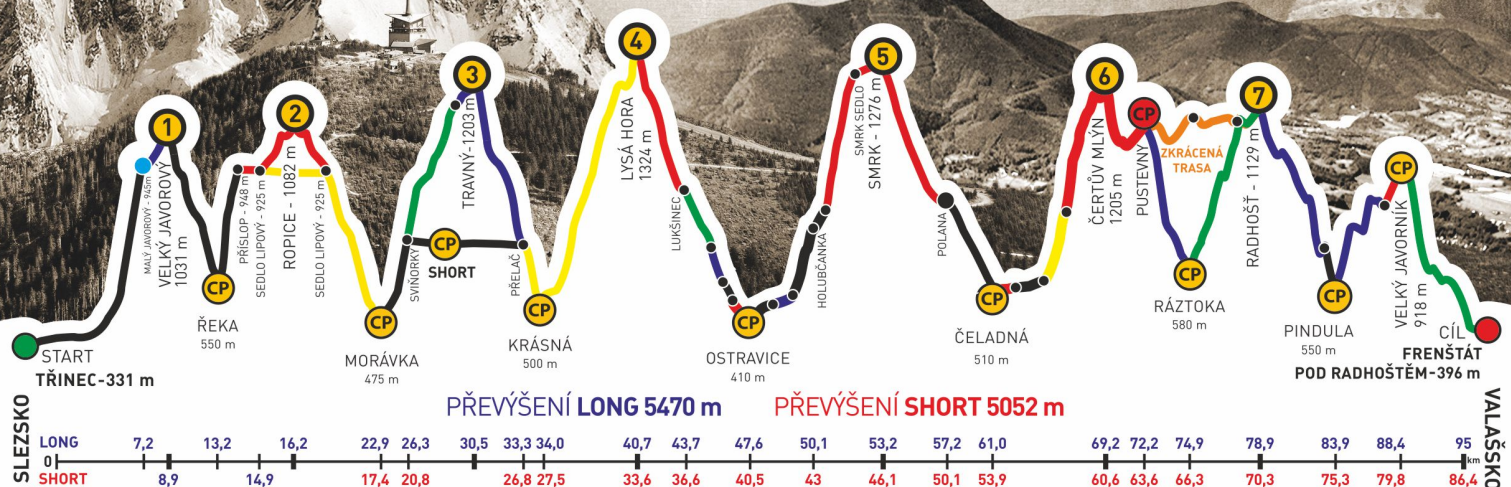

ADIDAS · CONTINENTAL

BESKYDSKÁ SEDMIČKA

MČR V HORSKÉM MARATONU DVOJIC
EXTRÉMNÍ PŘECHOD BESKYD JAVOROVÝ · JAVORNÍK

2017

Absolventský list

LUKÁŠ KRASULA
z týmu
NESQUICK A KRA-KEN

společně s
OLDŘICH NESVADBA

zvládli extrémní přechod Beskyd Javorový - Javorník v čase
17:49:42