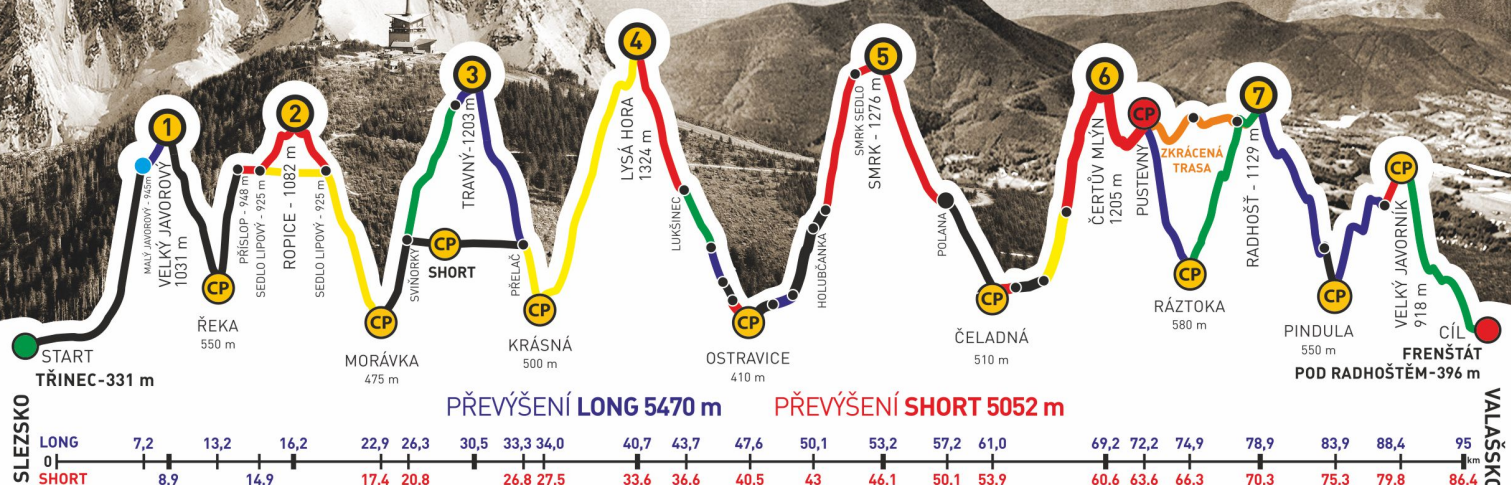

ADIDAS · CONTINENTAL

BESKYDSKÁ SEDMIČKA

MČR V HORSKÉM MARATONU DVOJIC
EXTRÉMNI PŘECHOD BESKYD JAVOROVÝ - JAVORNÍK

2017

Absolventský list

JAN ŽALOUDEK

z týmu
KB

společně s
MONIKA GEMELOVÁ

zvládli extrémní přechod Beskyd Javorový - Javorník v čase
16:33:07

GENERÁLNÍ PARTNEŘI

PARTNEŘI ZÁVODU