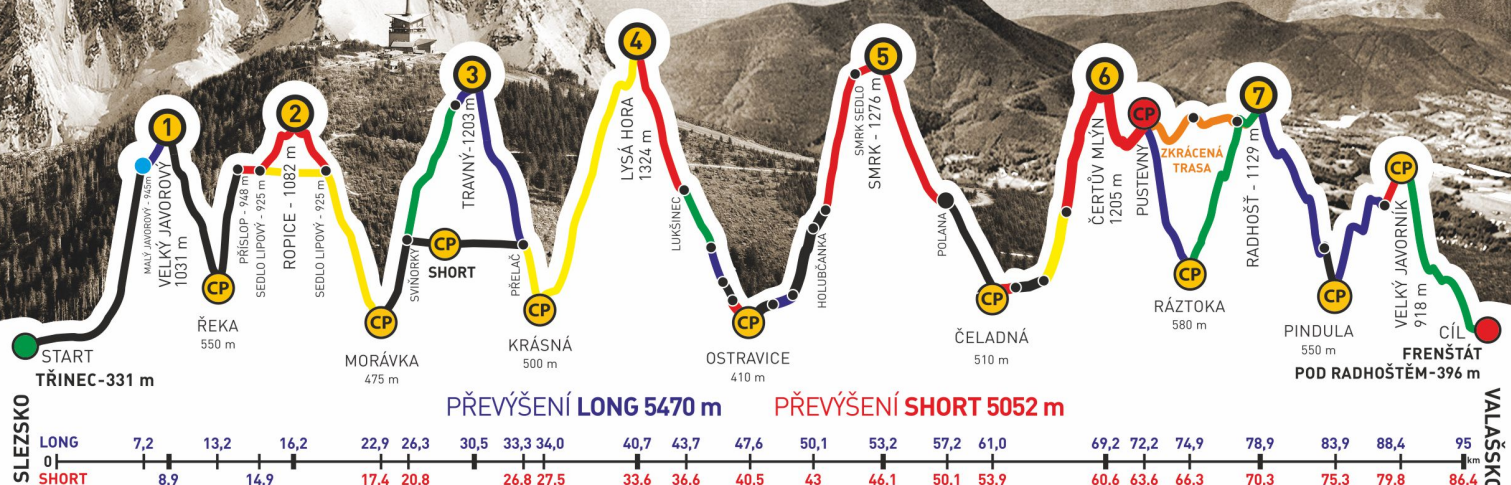

ADIDAS · CONTINENTAL

BESKYDSKÁ SEDMIČKA

MČR V HORSKÉM MARATONU DVOJIC
EXTRÉMNI PŘECHOD BESKYD JAVOROVÝ - JAVORNÍK

2017

Absolventský list

KAREL MATUŠEK

z týmu

HEY BAY

společně s

IVETA KALOČOVÁ

zvládli extrémní přechod Beskyd Javorový - Javorník v čase

15:53:14

GENERÁLNÍ PARTNEŘI

PARTNEŘI ZÁVODU

ADIDAS · CONTINENTAL

BESKYDSKÁ SEDMIČKA

MČR V HORSKÉM MARATONU DVOJIC
EXTRÉMNI PŘECHOD BESKYD JAVOROVÝ - JAVORNÍK

2017

Absolventský list

IVETA KALOČOVÁ

z týmu

HEY BAY

společně s
KAREL MATUŠEK

zvládli extrémní přechod Beskyd Javorový - Javorník v čase
15:53:14

PŘEVÝŠENÍ LONG 5470 m PŘEVÝŠENÍ SHORT 5052 m

GENERÁLNÍ PARTNEŘI

PARTNEŘI ZÁVODU