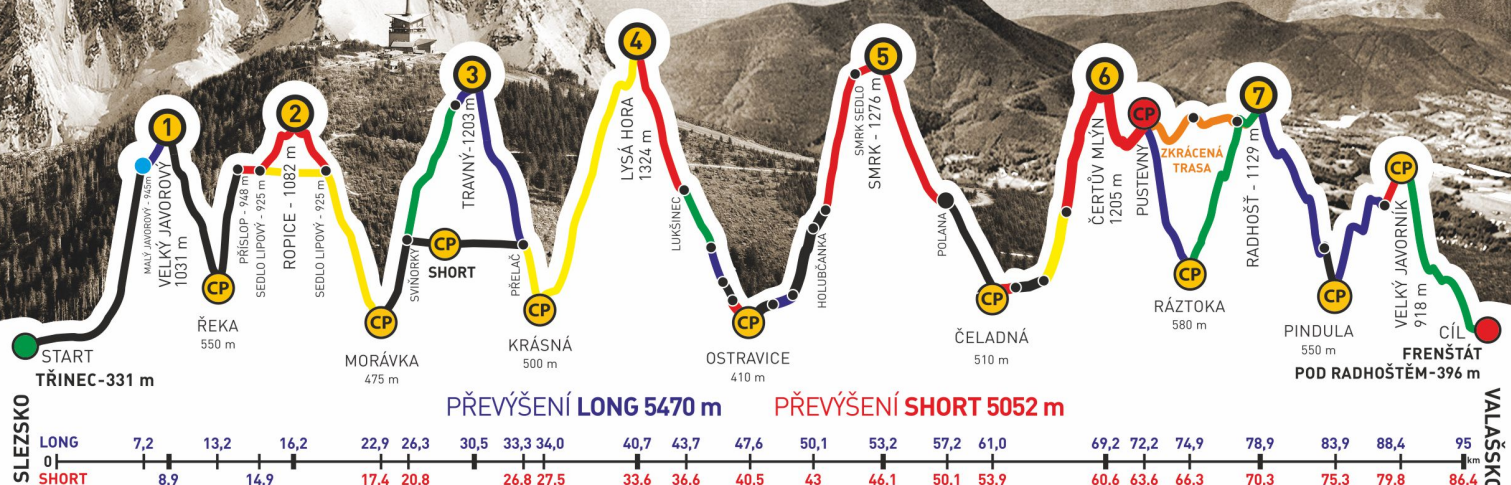

ADIDAS · CONTINENTAL

BESKYDSKÁ SEDMIČKA

MČR V HORSKÉM MARATONU DVOJIC
EXTRÉMNI PŘECHOD BESKYD JAVOROVÝ - JAVORNÍK

2017

Absolventský list

RADEK ZICH

z týmu

MR TEAM

společně s

MAGDALÉNA ZÁRUBOVÁ

zvládli extrémní přechod Beskyd Javorový - Javorník v čase

22:37:34

GENERÁLNÍ PARTNEŘI

PARTNEŘI ZÁVODU

ADIDAS · CONTINENTAL

BESKYDSKÁ SEDMIČKA

MČR V HORSKÉM MARATONU DVOJIC
EXTRÉMNÍ PŘECHOD BESKYD JAVOROVÝ - JAVORNÍK

2017

Absolventský list

MAGDALÉNA ZÁRUBOVÁ

z týmu
MR TEAM

společně s
RADEK ZICH

zvládli extrémní přechod Beskyd Javorový - Javorník v čase
22:37:34

PŘEVÝŠENÍ LONG 5470 m PŘEVÝŠENÍ SHORT 5052 m

GENERÁLNÍ PARTNEŘI

PARTNEŘI ZÁVODU