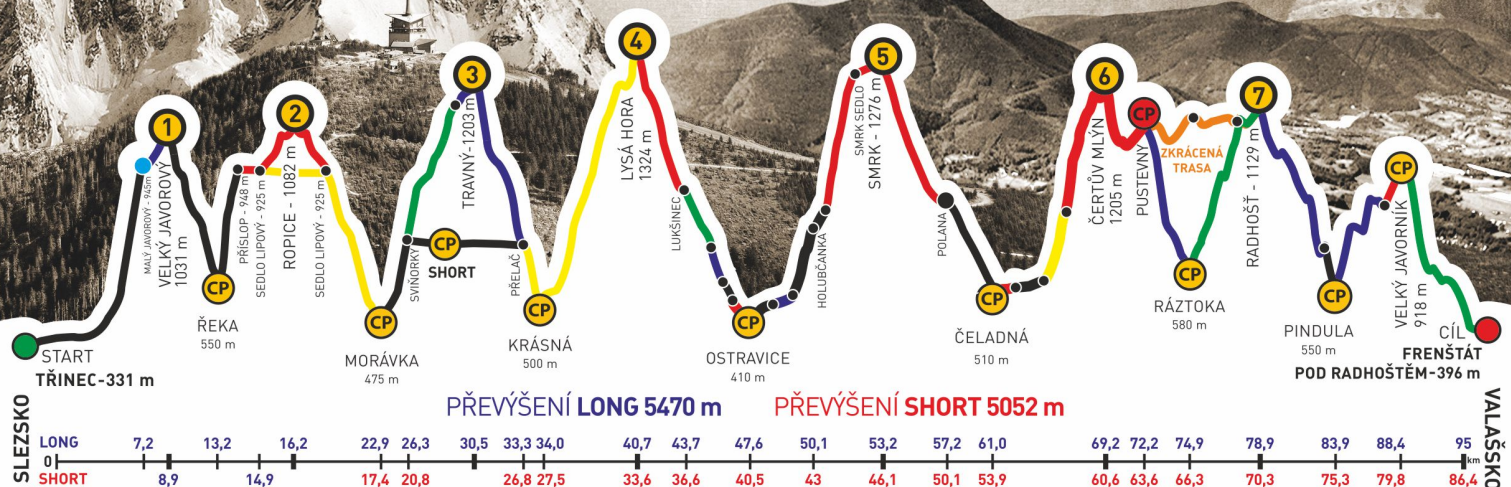

ADIDAS · CONTINENTAL

BESKYDSKÁ SEDMIČKA

MČR V HORSKÉM MARATONU DVOJIC
EXTRÉMNI PŘECHOD BESKYD JAVOROVÝ - JAVORNÍK

2017

Absolventský list

JAN WINTER

z týmu

WOLFGANG

společně s
PAVEL ALTSCHUL

zvládli extrémní přechod Beskyd Javorový - Javorník v čase
21:00:06

GENERÁLNÍ PARTNEŘI