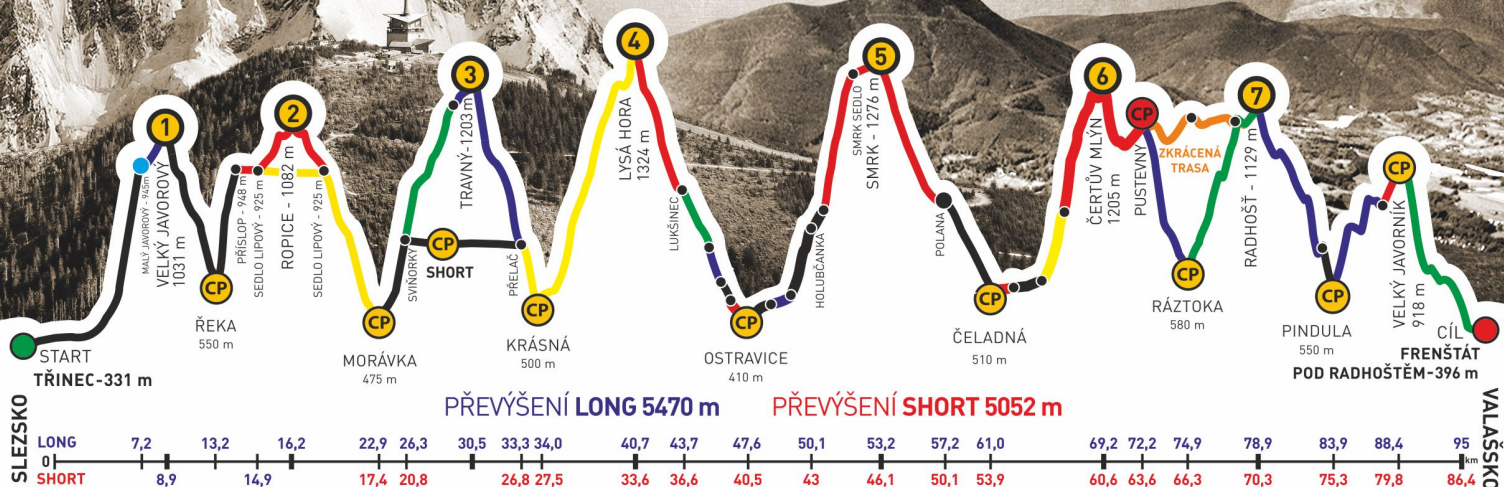

společně s
ANNA BALÁŽOVÁ

zvládli extrémní přechod Beskyd Javorový - Javorník v čase
27:22:02

GENERÁLNÍ PARTNEŘI

PARTNEŘI ZÁVODU

PRIM-HODINKY.cz

ADIDAS · CONTINENTAL

BESKYDSKÁ SEDMIČKA

MČR V HORSKÉM MARATONU DVOJIC
EXTRÉMNÍ PŘECHOD BESKYD JAVOROVÝ - JAVORNÍK

2017

Absolventský list

ANNA BALÁŽOVÁ

z týmu

HOLKY Z MORAVY

společně s
JANA GLOZOVÁ

zvládli extrémní přechod Beskyd Javorový - Javorník v čase
27:22:02

GENERÁLNÍ PARTNEŘI