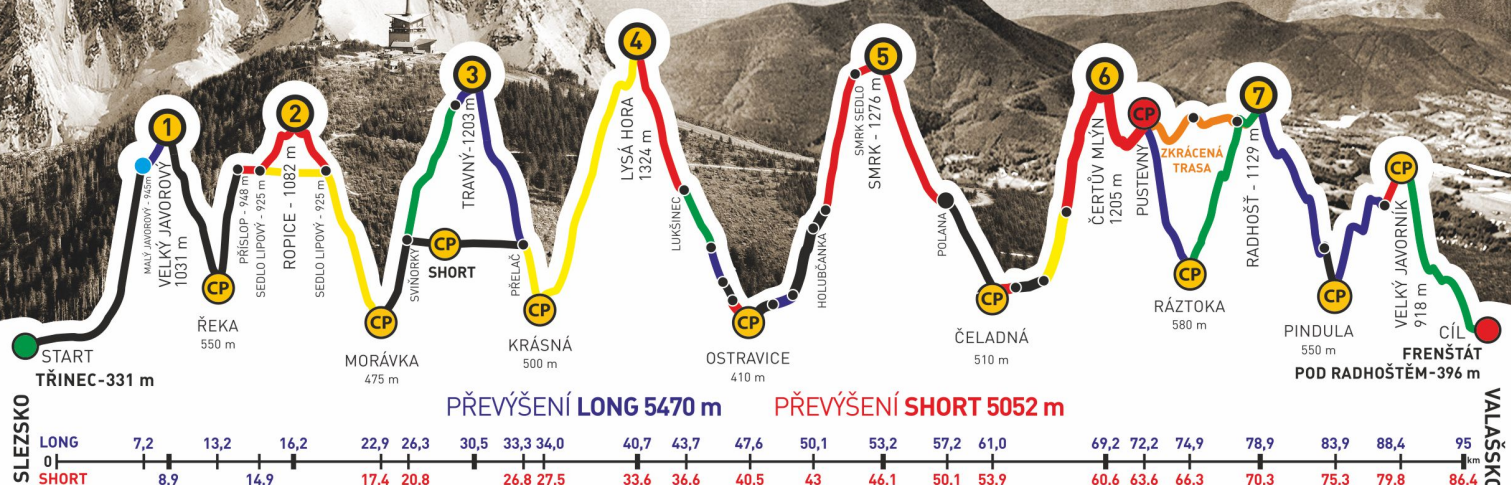

zvládli extrémní přechod Beskyd Javorový - Javorník v čase
23:12:47

GENERÁLNÍ PARTNEŘI

PARTNEŘI ZÁVODU

ADIDAS · CONTINENTAL

BESKYDSKÁ SEDMIČKA

MČR V HORSKÉM MARATONU DVOJIC
EXTRÉMNI PŘECHOD BESKYD JAVOROVÝ - JAVORNÍK

2017

Absolventský list

ALEŠ DVOŘÁK

z týmu
KOLA

společně s
LADISLAV NOVÁK

zvládli extrémní přechod Beskyd Javorový - Javorník v čase
23:12:47

PŘEVÝŠENÍ LONG 5470 m PŘEVÝŠENÍ SHORT 5052 m

GENERÁLNÍ PARTNEŘI