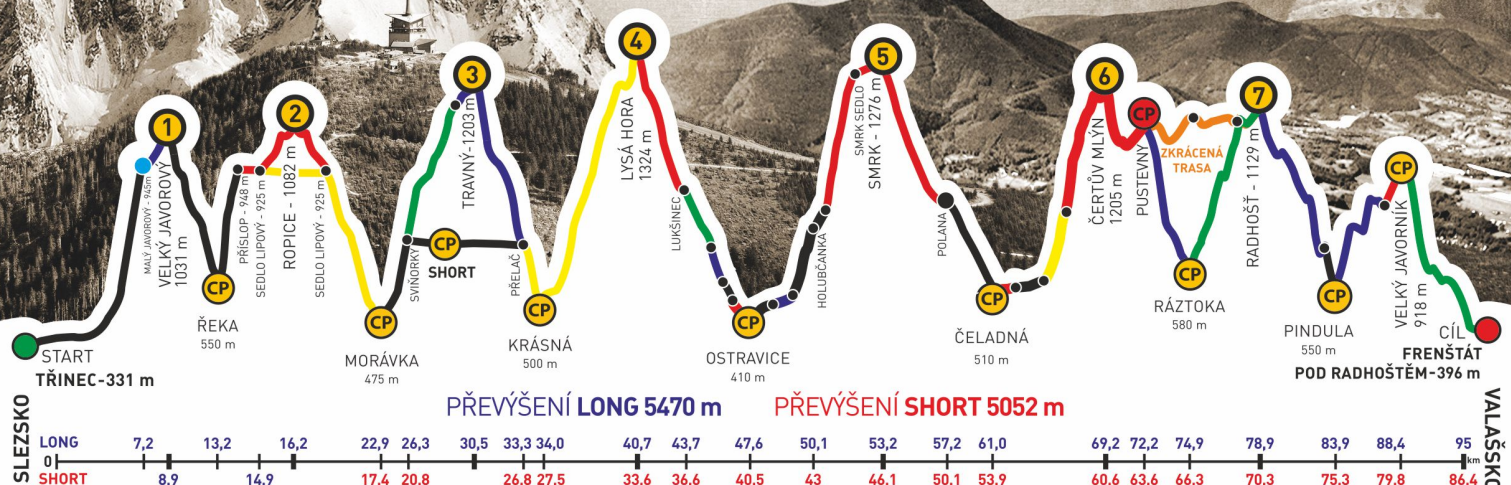

# BESKYDSKÁ SEDMIČKA

MČR V HORSKÉM MARATONU DVOJIC  
EXTRÉMNI PŘECHOD BESKYD JAVOROVÝ - JAVORNÍK

# PETR CHYTIL

z týmu  
**ŠNECI**

společně s  
ADÉLA MAŇÁKOVÁ

zvládli extrémní přechod Beskyd Javorový - Javorník v čase  
**20:09:29**

GENERÁLNÍ PARTNEŘI

PARTNEŘI ZÁVODU

ADIDAS · CONTINENTAL

# BESKYDSKÁ SEDMIČKA

MČR V HORSKÉM MARATONU DVOJIC  
EXTRÉMNI PŘECHOD BESKYD JAVOROVÝ · JAVORNÍK

# ADÉLA MAŇÁKOVÁ

z týmu  
**ŠNECI**

společně s  
PETR CHYTL

zvládli extrémní přechod Beskyd Javorový - Javorník v čase  
**20:09:29**

GENERÁLNÍ PARTNEŘI

PARTNEŘI ZÁVODU