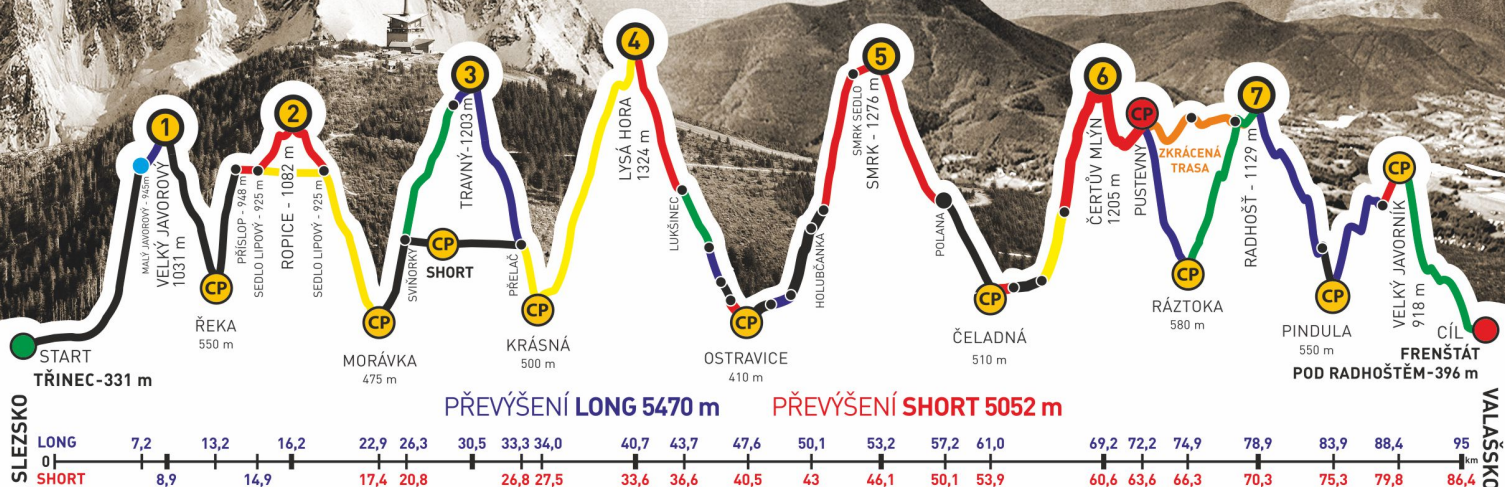

# PETR CHYTIL

z týmu  
**ŠNECI**

společně s  
ADÉLA MAŇÁKOVÁ

zvládli extrémní přechod Beskyd Javorový - Javorník v čase  
**20:09:29**

GENERÁLNÍ PARTNEŘI

PARTNEŘI ZÁVODU

ADIDAS · CONTINENTAL

# BESKYDSKÁ SEDMIČKA

MČR V HORSKÉM MARATONU DVOJIC  
EXTRÉMNI PŘECHOD BESKYD JAVOROVÝ · JAVORNÍK

## 2017

# ADÉLA MAŇÁKOVÁ

z týmu  
**ŠNECI**

společně s  
PETR CHYTL

zvládli extrémní přechod Beskyd Javorový - Javorník v čase  
**20:09:29**

GENERÁLNÍ PARTNEŘI

PARTNEŘI ZÁVODU