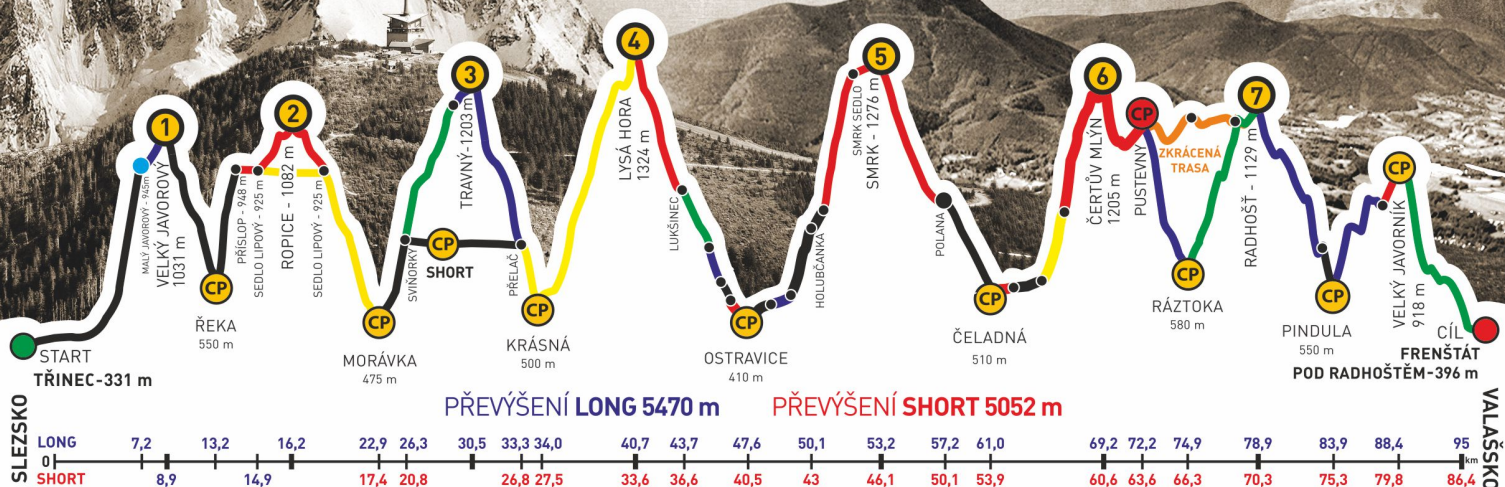

společně s
ADAM PLACHKÝ

zvládli extrémní přechod Beskyd Javorový - Javorník v čase
19:28:44

GENERÁLNÍ PARTNEŘI

PARTNEŘI ZÁVODU

ADIDAS · CONTINENTAL

BESKYDSKÁ SEDMIČKA

MČR V HORSKÉM MARATONU DVOJIC
EXTRÉMNI PŘECHOD BESKYD JAVOROVÝ - JAVORNÍK

2017

Absolventský list

ADAM PLACHKÝ
z týmu
LITERPOOL FRENŠTÁT

společně s
RADIM ŠPAČEK

zvládli extrémní přechod Beskyd Javorový - Javorník v čase
19:28:44

GENERÁLNÍ PARTNEŘI

PARTNEŘI ZÁVODU