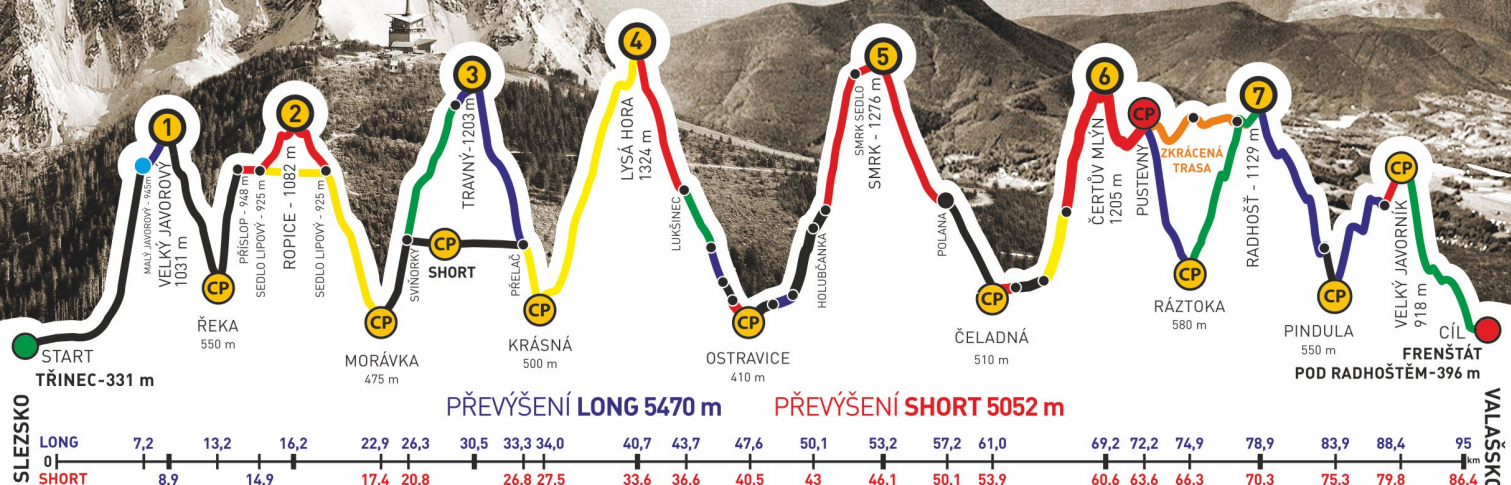

# BESKYDSKÁ SEDMIČKA

MČR V HORSKÉM MARATONU DVOJIC  
EXTRÉMNI PŘECHOD BESKYD JAVOROVÝ - JAVORNÍK

### Absolventský list

ANTONÍN JÍLEK  
z týmu  
CLIMBEER KLATOVY

společně s  
ONDŘEJ PAVEZA

zvládli extrémní přechod Beskyd Javorový - Javorník v čase  
**20:46:44**

GENERÁLNÍ PARTNEŘI

PARTNEŘI ZÁVODU

ADIDAS · CONTINENTAL

## CLIMBEER KLATOVY

společně s  
ANTONÍN JÍLEK

zvládli extrémní přechod Beskyd Javorový - Javorník v čase  
**20:46:44**

GENERÁLNÍ PARTNEŘI

PARTNEŘI ZÁVODU