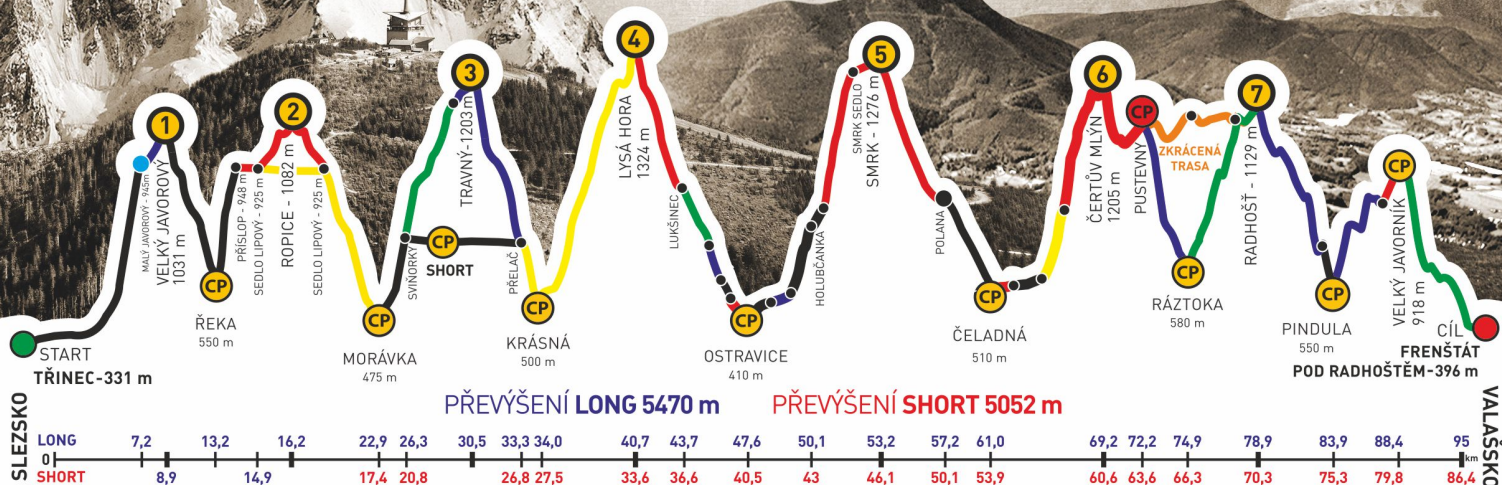

ADIDAS · CONTINENTAL

BESKYDSKÁ SEDMIČKA

MČR V HORSKÉM MARATONU DVOJIC
EXTRÉMNÍ PŘECHOD BESKYD JAVOROVÝ - JAVORNÍK

2017

Absolventský list

RADEK HRNČÍŘ

z týmu
DOMŮ NA LEHÁTKO

společně s
JAROSLAV KOKEŠ

zvládli extrémní přechod Beskyd Javorový - Javorník v čase
18:15:32

GENERÁLNÍ PARTNEŘI

PARTNEŘI ZÁVODU