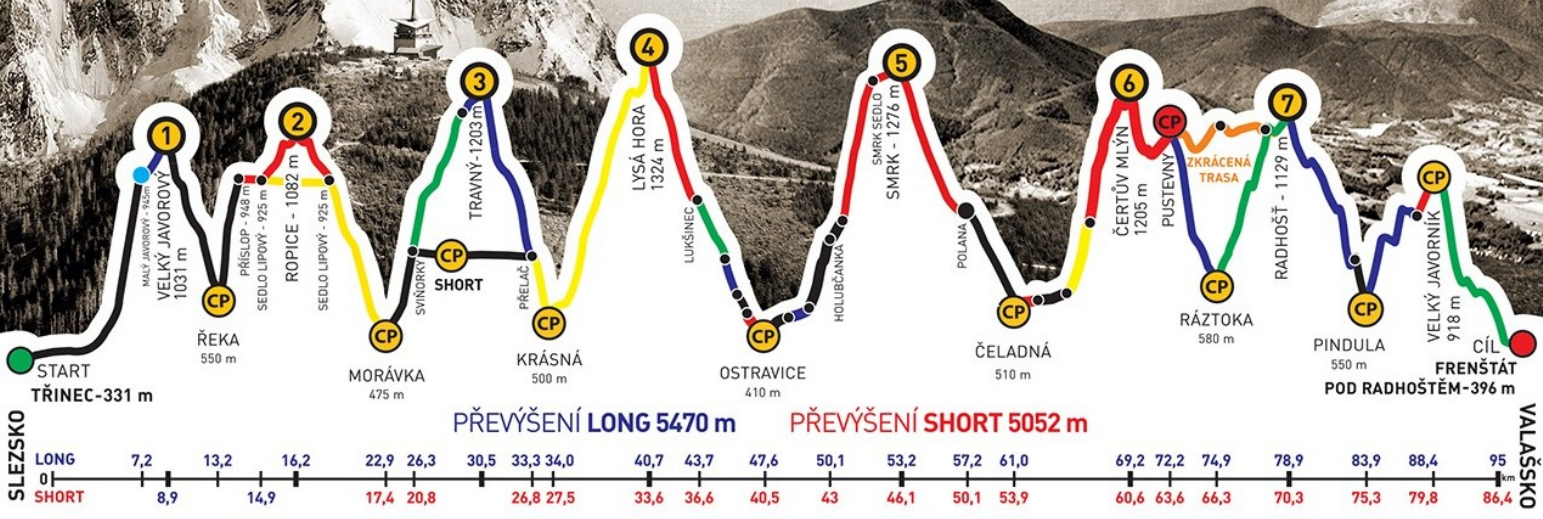

ADIDAS · CONTINENTAL

BESKYDSKÁ SEDMIČKA

MĚR V HORSKÉM MARATONU DVOJIC
EXTRÉMNI PŘECHOD BESKYD JAVOROVÝ · JAVORNÍK

2016

Absolventský list

VLADIMÍR AULEHLA

z týmu
AUAU

společně s
LEONA AULEHLOVÁ

zvládli extrémní přechod Beskyd Javorový - Javorník v čase
27:01:05

GENERÁLNÍ PARTNEŘI

PARTNEŘI ZÁVODU

ADIDAS · CONTINENTAL

BESKYDSKÁ SEDMIČKA

MČR V HORSKÉM MARATONU DVOJIC
EXTRÉMNI PŘECHOD BESKYD JAVOROVÝ · JAVORNÍK

2016

Absolventský list

LEONA AULEHLOVÁ

z týmu
AUAU

společně s
VLADIMÍR AULEHLA

zvládli extrémní přechod Beskyd Javorový - Javorník v čase
27:01:05

GENERÁLNÍ PARTNEŘI

PARTNEŘI ZÁVODU