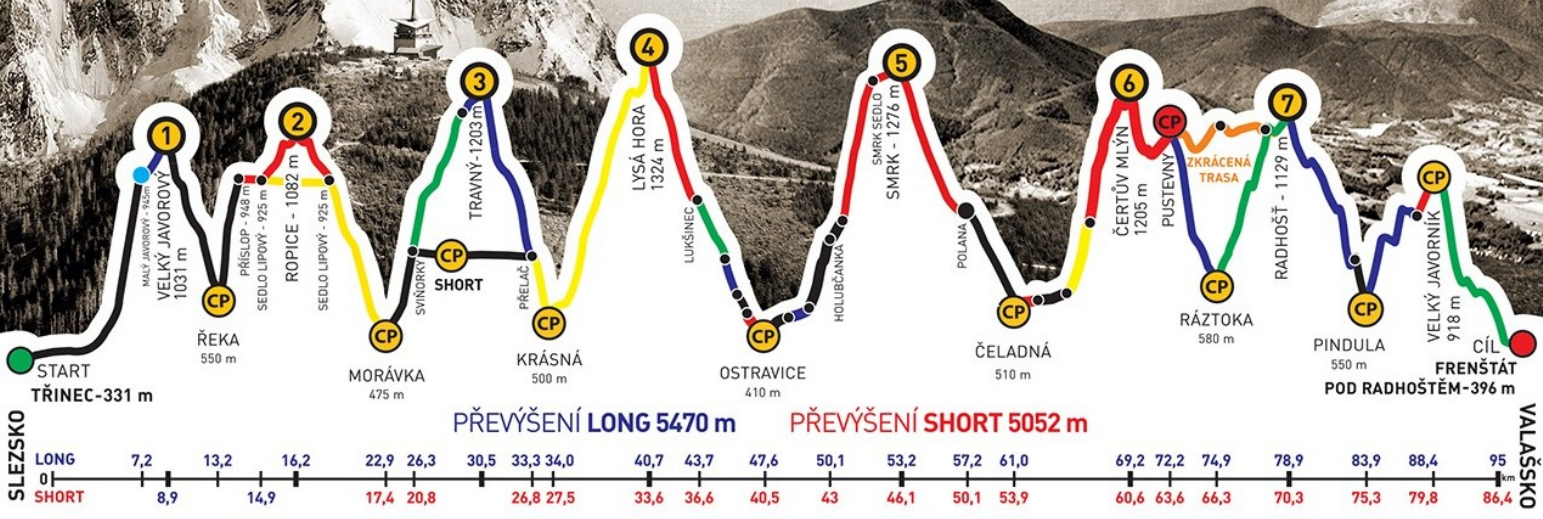

zvládli extrémní přechod Beskyd Javorový - Javorník v čase
27:01:05

GENERÁLNÍ PARTNEŘI

PARTNEŘI ZÁVODU

ADIDAS · CONTINENTAL

BESKYDSKÁ SEDMIČKA

MČR V HORSKÉM MARATONU DVOJIC
EXTRÉMNI PŘECHOD BESKYD JAVOROVÝ · JAVORNÍK

2016

Absolventský list

LEONA AULEHLOVÁ

z týmu
AUAU

společně s
VLADIMÍR AULEHLA

zvládli extrémní přechod Beskyd Javorový - Javorník v čase
27:01:05

GENERÁLNÍ PARTNEŘI

PARTNEŘI ZÁVODU