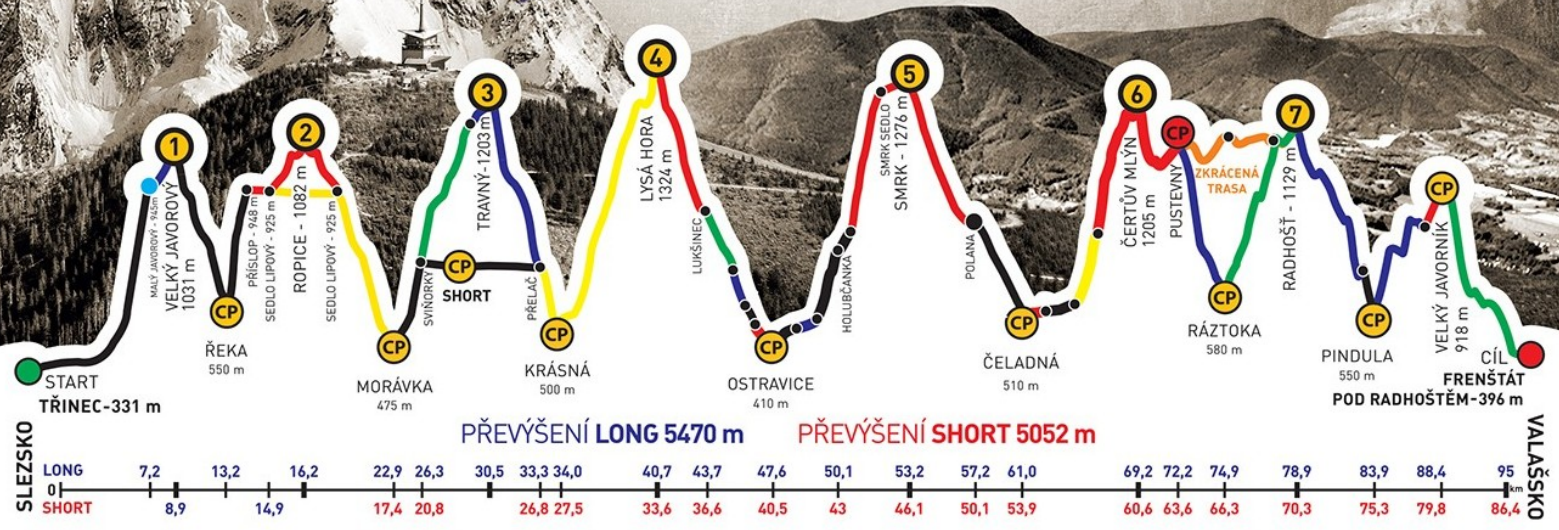

ADIDAS · CONTINENTAL

BESKYDSKÁ SEDMIČKA

MĚR V HORSKÉM MARATONU DVOJIC
EXTRÉMNI PŘECHOD BESKYD JAVOROVÝ · JAVORNÍK

2016

Absolventský list

PETR SOUSTRUŽNÍK

z týmu

CHODÍCÍ BĚŽCI

společně s
BOHUMIL PASLAVSKÝ

zvládli extrémní přechod Beskyd Javorový - Javorník v čase
19:36:58

GENERÁLNÍ PARTNEŘI

PARTNEŘI ZÁVODU

ADIDAS · CONTINENTAL

BESKYDSKÁ SEDMIČKA

MĚR V HORSKÉM MARATONU DVOJIC
EXTRÉMNI PŘECHOD BESKYD JAVOROVÝ · JAVORNÍK

2016

Absolventský list

BOHUMIL PASLAVSKÝ

z týmu

CHODÍCÍ BĚŽCI

společně s
PETR SOUSTRUŽNÍK

zvládli extrémní přechod Beskyd Javorový - Javorník v čase
19:36:58

GENERÁLNÍ PARTNEŘI