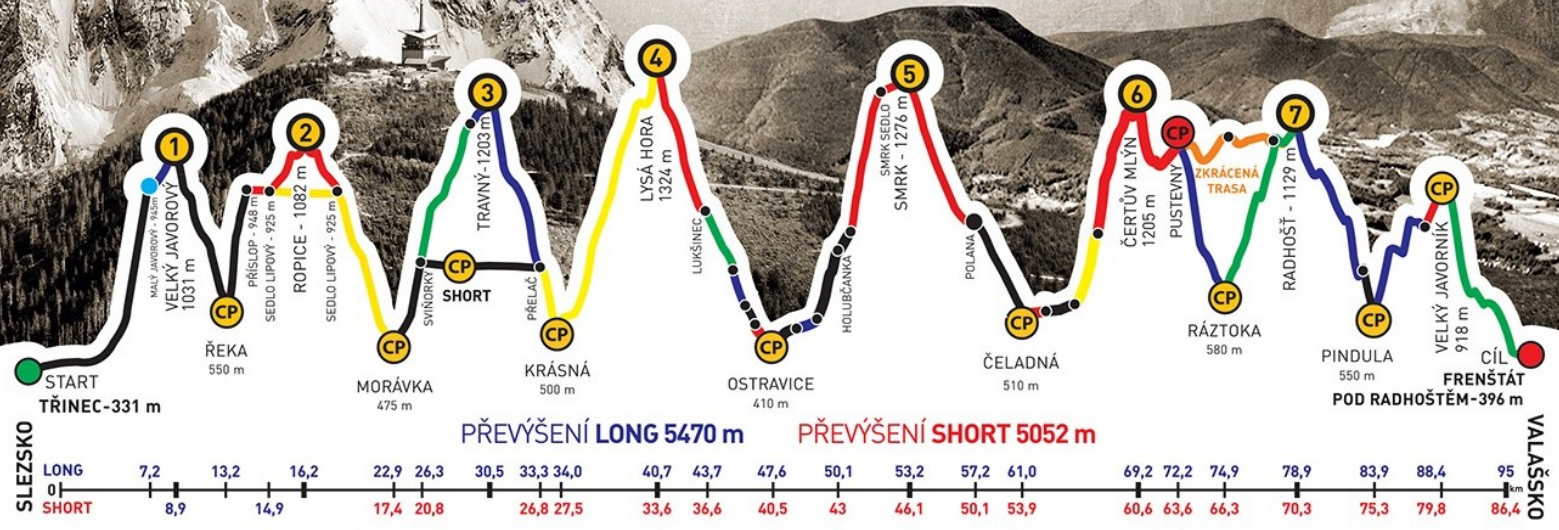

společně s
LUBOŠ DUBOVSKÝ

zvládli extrémní přechod Beskyd Javorový - Javorník v čase
24:10:18

GENERÁLNÍ PARTNEŘI

PARTNEŘI ZÁVODU

ADIDAS · CONTINENTAL

BESKYDSKÁ SEDMIČKA

MĚR V HORSKÉM MARATONU DVOJIC
EXTRÉMNI PŘECHOD BESKYD JAVOROVÝ · JAVORNÍK

2016

Absolventský list

LUBOŠ DUBOVSKÝ

z týmu
LUBALA

společně s
ALENA TOMEČKOVÁ

zvládli extrémní přechod Beskyd Javorový - Javorník v čase
24:10:18

GENERÁLNÍ PARTNEŘI

PARTNEŘI ZÁVODU