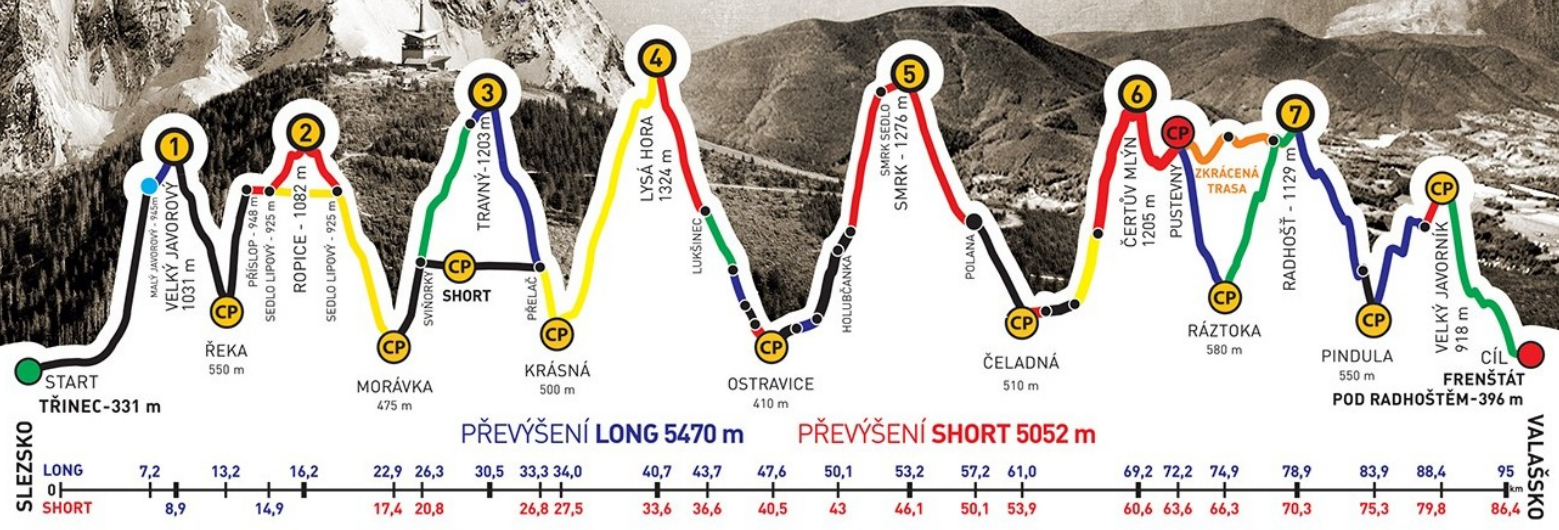

společně s
MAREK ČERVÁK

zvládli extrémní přechod Beskyd Javorový - Javorník v čase
23:05:08

GENERÁLNÍ PARTNEŘI

PARTNEŘI ZÁVODU

ADIDAS · CONTINENTAL

BESKYDSKÁ SEDMIČKA

MČR V HORSKÉM MARATONU DVOJIC
EXTRÉMNI PŘECHOD BESKYD JAVOROVÝ - JAVORNÍK

2016

Absolventský list

MAREK ČERVÁK

z týmu

ATACCAMARÁDI

společně s
LUBOŠ PALÍŠEK

zvládli extrémní přechod Beskyd Javorový - Javorník v čase
23:05:08

GENERÁLNÍ PARTNEŘI