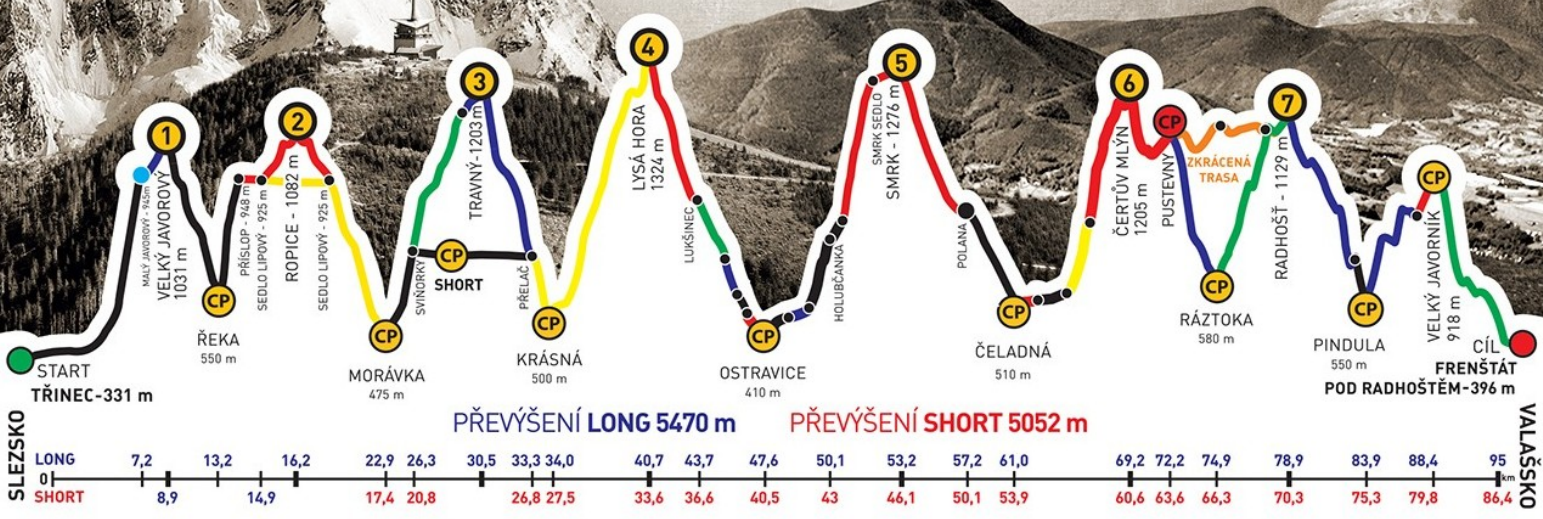

# BESKYDSKÁ SEDMIČKA

MĚR V HORSKÉM MARATONU DVOJIC  
EXTRÉMNI PŘECHOD BESKYD JAVOROVÝ · JAVORNÍK

## 2016

### Absolventský list

MARTIN VAVRUŠA  
z týmu  
PODBESKYDSKÉ BRADY

společně s  
IVA KROUŽILOVÁ

zvládli extrémní přechod Beskyd Javorový - Javorník v čase  
**16:40:44**

GENERÁLNÍ PARTNEŘI

PARTNEŘI ZÁVODU