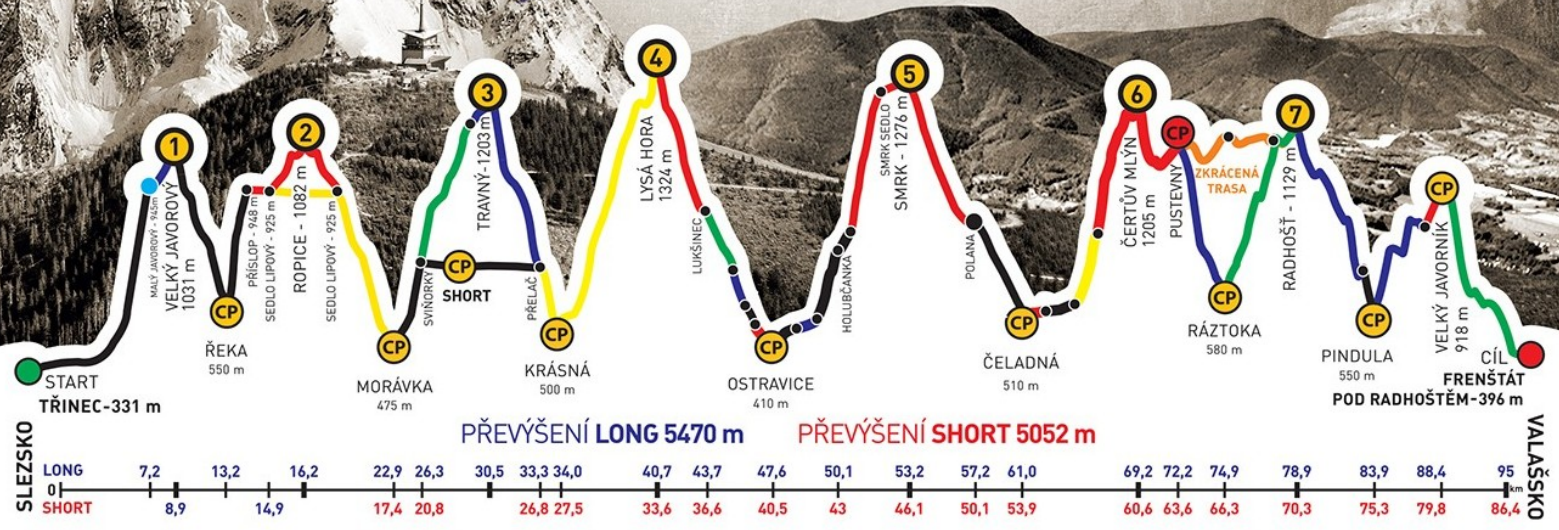

společně s
MATĚJ URBACZKA

zvládli extrémní přechod Beskyd Javorový - Javorník v čase
21:56:48

GENERÁLNÍ PARTNEŘI

PARTNEŘI ZÁVODU

ADIDAS · CONTINENTAL

BESKYDSKÁ SEDMIČKA

MĚR V HORSKÉM MARATONU DVOJIC
EXTRÉMNI PŘECHOD BESKYD JAVOROVÝ · JAVORNÍK

2016

Absolventský list

MATĚJ URBACZKA

z týmu
BLACKOMBVPP SRDÍČKEM

společně s
OLGA CICHÁ

zvládli extrémní přechod Beskyd Javorový - Javorník v čase
21:56:48

GENERÁLNÍ PARTNEŘI

PARTNEŘI ZÁVODU