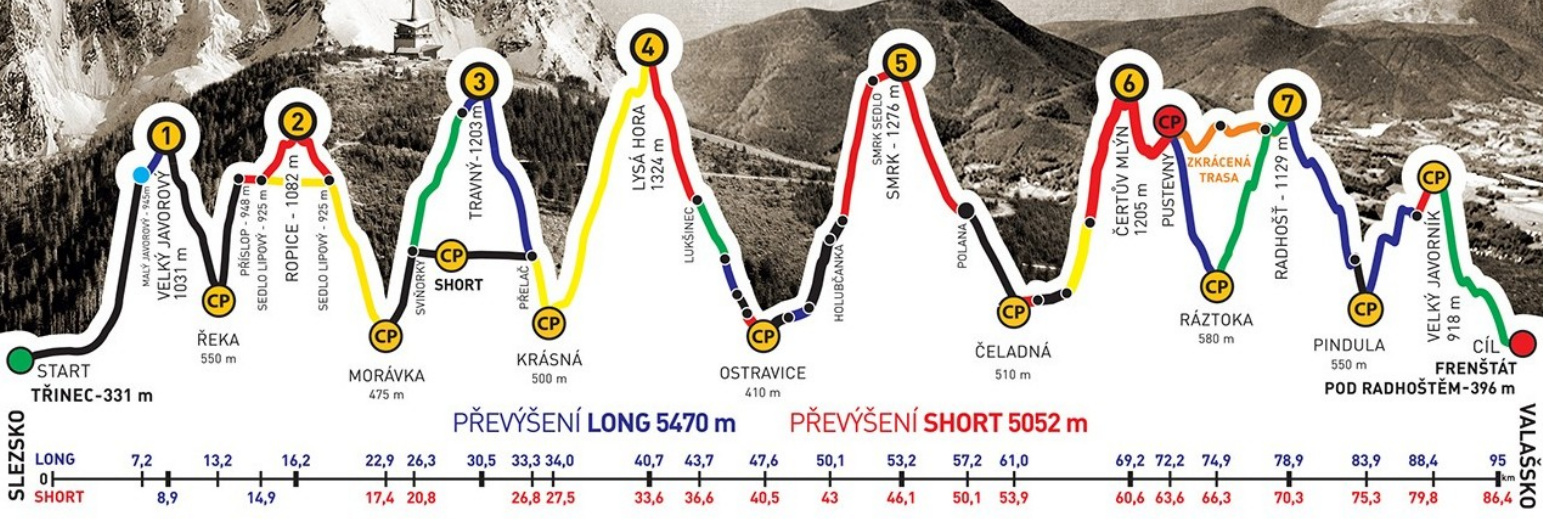

společně s
OTA HRBÁČEK

zvládli extrémní přechod Beskyd Javorový - Javorník v čase
22:07:29

GENERÁLNÍ PARTNEŘI

PARTNEŘI ZÁVODU

ADIDAS · CONTINENTAL

BESKYDSKÁ SEDMIČKA

MČR V HORSKÉM MARATONU DVOJIC
EXTRÉMNI PŘECHOD BESKYD JAVOROVÝ · JAVORNÍK

2016

Absolventský list

OTA HRBÁČEK

z týmu

HRBOLATÁ TÝM

společně s
VOJTĚCH LÁTAL

zvládli extrémní přechod Beskyd Javorový - Javorník v čase
22:07:29

GENERÁLNÍ PARTNEŘI