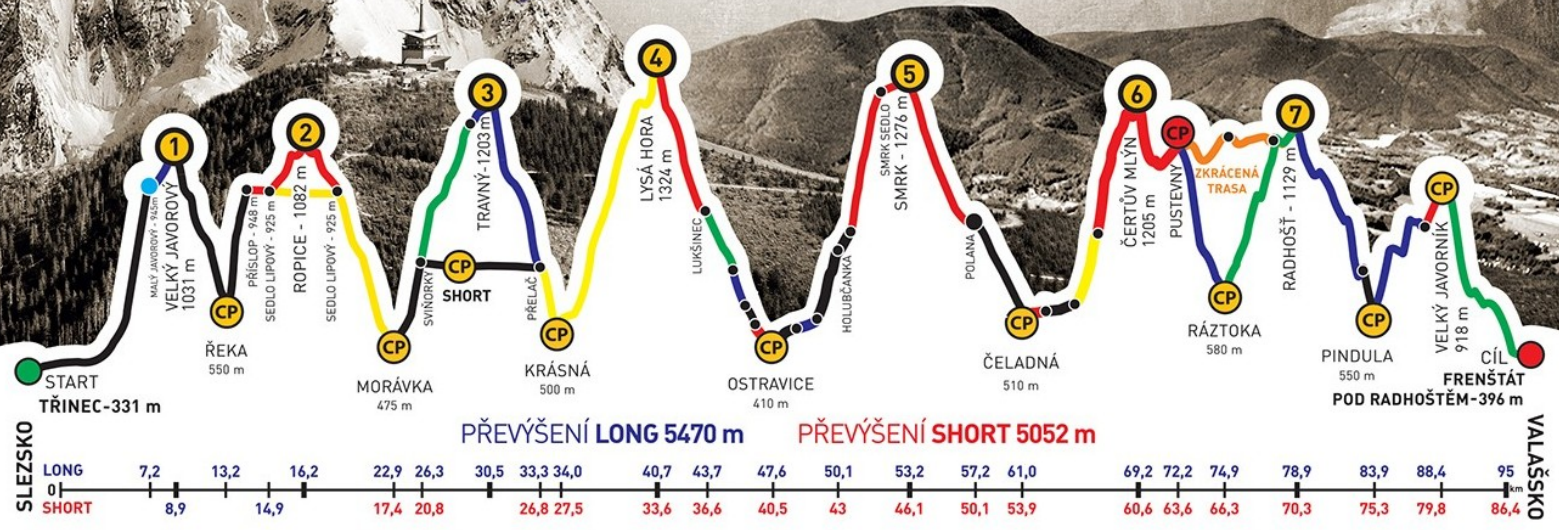

ADIDAS · CONTINENTAL

BESKYDSKÁ SEDMIČKA

MĚR V HORSKÉM MARATONU DVOJIC
EXTRÉMNI PŘECHOD BESKYD JAVOROVÝ · JAVORNÍK

2016

Absolventský list

MARTIN BOHUSLAV

z týmu

BOHUSLÁVCI

společně s

PETRA BOHUSLAVOVÁ

zvládli extrémní přechod Beskyd Javorový - Javorník v čase

20:50:37

GENERÁLNÍ PARTNEŘI

PARTNEŘI ZÁVODU

ADIDAS · CONTINENTAL

BESKYDSKÁ SEDMIČKA

MĚŘ V HORSKÉM MARATONU DVOJIC
EXTRÉMNI PŘECHOD BESKYD JAVOROVÝ · JAVORNÍK

2016

Absolventský list

PETRA BOHUSLAVOVÁ

z týmu

BOHUSLÁVCI

společně s
MARTIN BOHUSLAV

zvládli extrémní přechod Beskyd Javorový - Javorník v čase
20:50:37