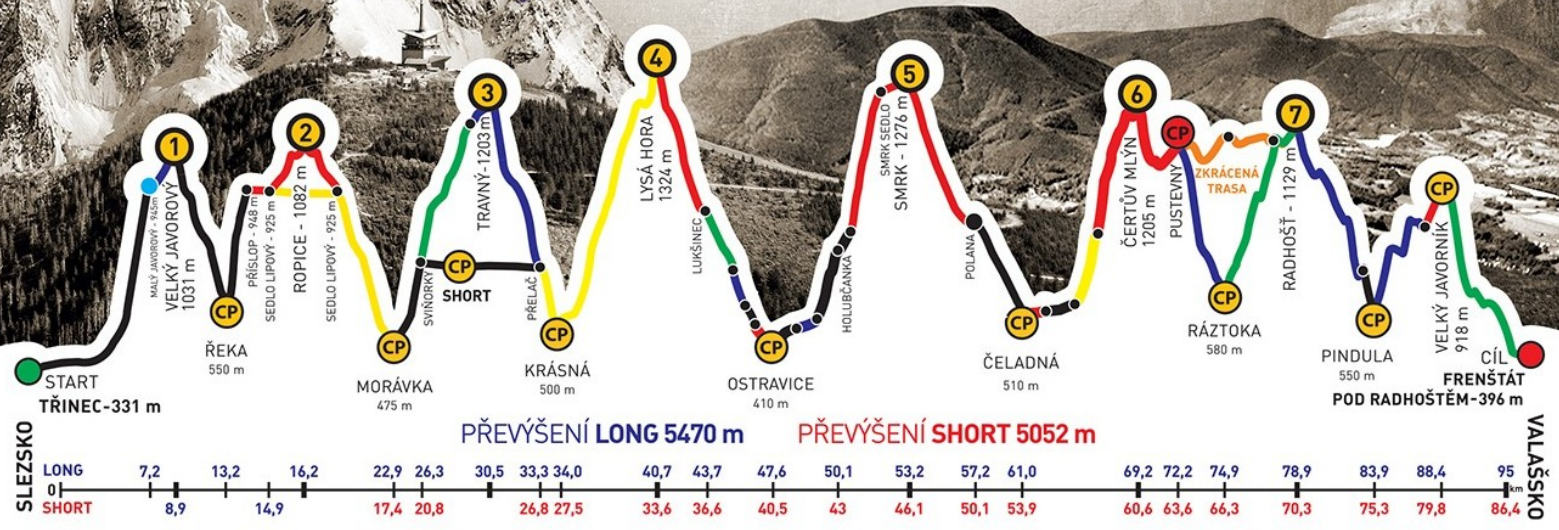

ADIDAS · CONTINENTAL

BESKYDSKÁ SEDMIČKA

MĚR V HORSKÉM MARATONU DVOJIC
EXTRÉMNI PŘECHOD BESKYD JAVOROVÝ · JAVORNÍK

2016

Absolventský list

PAVEL KAŠUBA

z týmu
JELENI

společně s
MAREK RÖHRICH

zvládli extrémní přechod Beskyd Javorový - Javorník v čase
27:43:25

GENERÁLNÍ PARTNEŘI

PARTNEŘI ZÁVODU

ADIDAS · CONTINENTAL

BESKYDSKÁ SEDMIČKA

MĚR V HORSKÉM MARATONU DVOJIC
EXTRÉMNI PŘECHOD BESKYD JAVOROVÝ · JAVORNÍK

2016

Absolventský list

MAREK RÖHRICH

z týmu
JELENI

společně s
PAVEL KAŠUBA

zvládli extrémní přechod Beskyd Javorový - Javorník v čase
27:43:25

GENERÁLNÍ PARTNEŘI

PARTNEŘI ZÁVODU