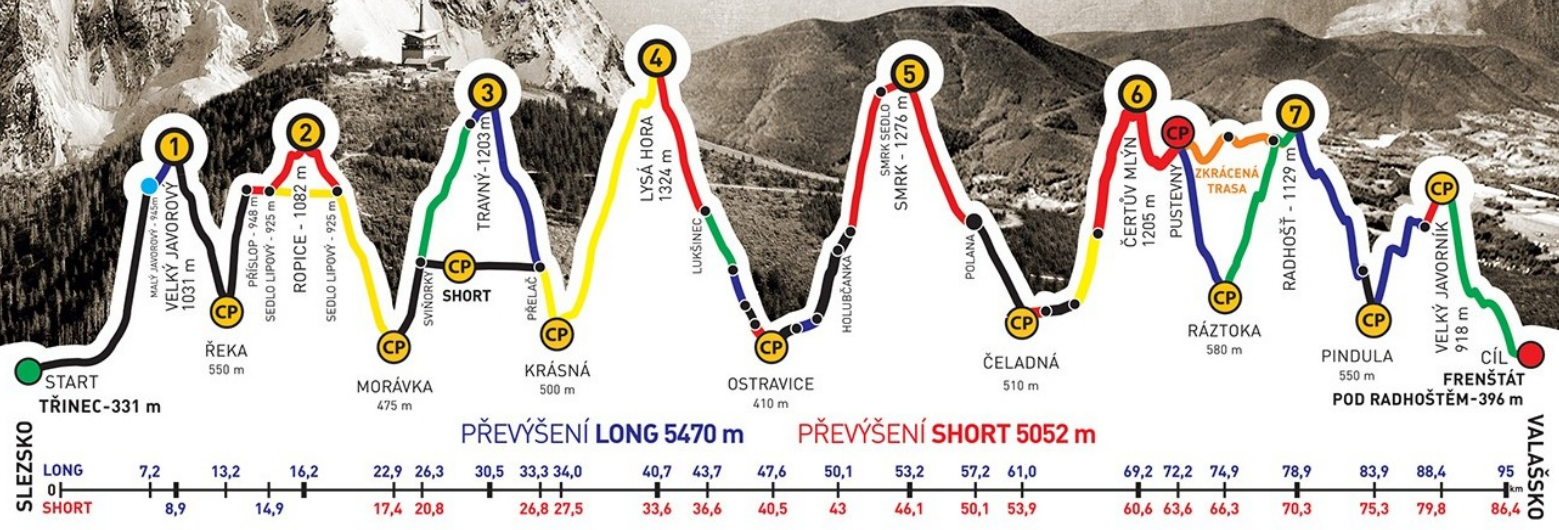

společně s
MONIKA DUŽÍKOVÁ

zvládli extrémní přechod Beskyd Javorový - Javorník v čase
23:25:35

Michal De Wine

GENERÁLNÍ PARTNEŘI

PARTNEŘI ZÁVODU

ADIDAS · CONTINENTAL

BESKYDSKÁ SEDMIČKA

MČR V HORSKÉM MARATONU DVOJIC
EXTRÉMNI PŘECHOD BESKYD JAVOROVÝ · JAVORNÍK

2016

Absolventský list

MONIKA DUŽÍKOVÁ

z týmu

MIMO TEAM

společně s
MICHAL DE WINE

zvládli extrémní přechod Beskyd Javorový - Javorník v čase
23:25:35

GENERÁLNÍ PARTNEŘI