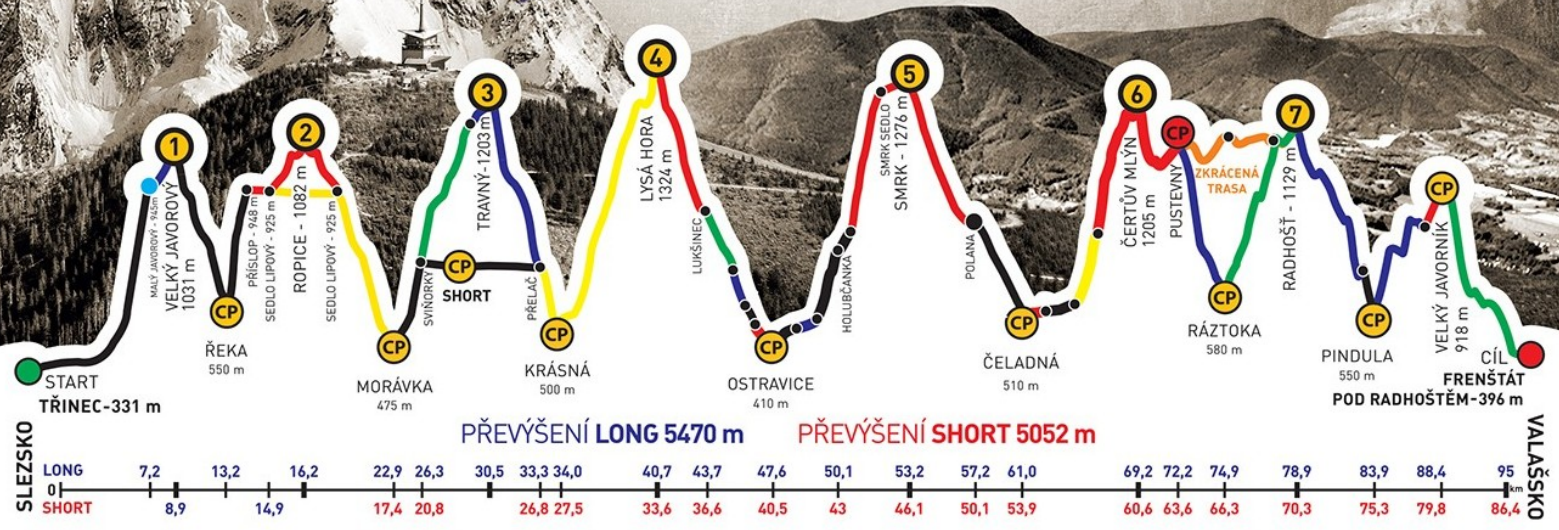

ADIDAS · CONTINENTAL

BESKYDSKÁ SEDMIČKA

MČR V HORSKÉM MARATONU DVOJIC
EXTRÉMNI PŘECHOD BESKYD JAVOROVÝ · JAVORNÍK

2016

Absolventský list

MICHAL DE WINE

z týmu

MIMO TEAM

společně s
MONIKA DUŽÍKOVÁ

zvládli extrémní přechod Beskyd Javorový - Javorník v čase
23:25:35

Michal De Wine

GENERÁLNÍ PARTNEŘI

PARTNEŘI ZÁVODU

ADIDAS · CONTINENTAL

BESKYDSKÁ SEDMIČKA

MČR V HORSKÉM MARATONU DVOJIC
EXTRÉMNI PŘECHOD BESKYD JAVOROVÝ · JAVORNÍK

2016

Absolventský list

MONIKA DUŽÍKOVÁ

z týmu

MIMO TEAM

společně s
MICHAL DE WINE

zvládli extrémní přechod Beskyd Javorový - Javorník v čase
23:25:35

GENERÁLNÍ PARTNEŘI