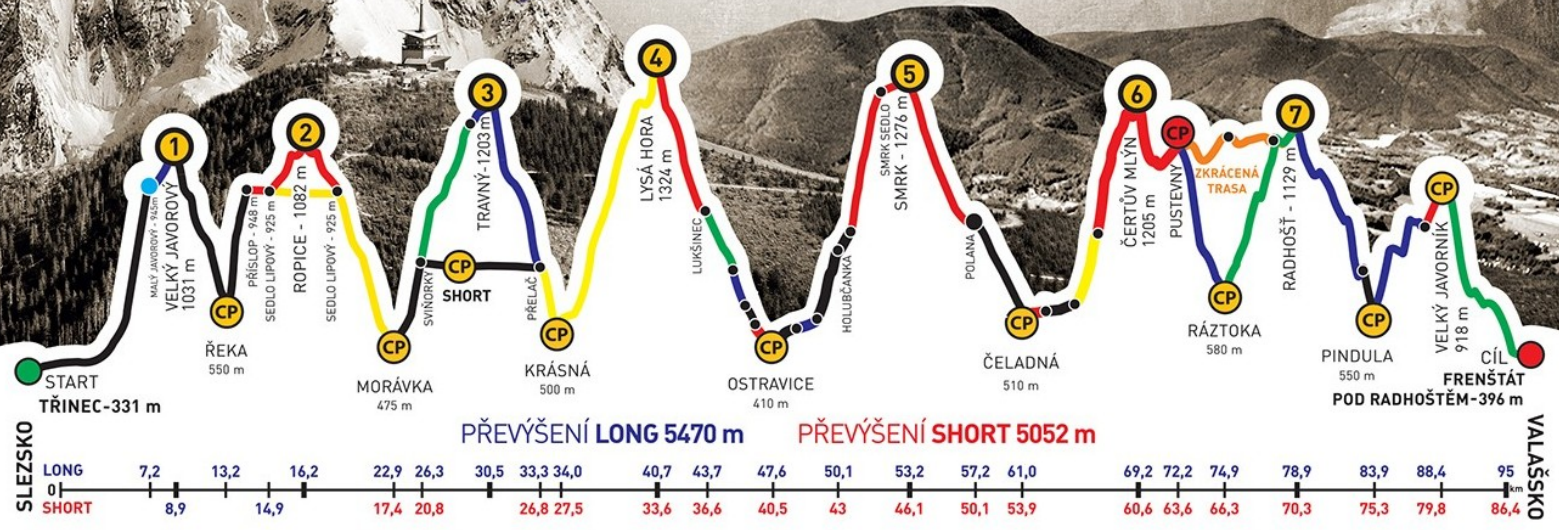

# BESKYDSKÁ SEDMIČKA

MĚR V HORSKÉM MARATONU DVOJIC  
EXTRÉMNI PŘECHOD BESKYD JAVOROVÝ · JAVORNÍK

### Absolventský list

VÁCLAV TYLEČEK  
z týmu  
NA TOM AŽ TAK NESEJDE

společně s  
PAVEL HRADIL

zvládli extrémní přechod Beskyd Javorový - Javorník v čase  
18:45:43

GENERÁLNÍ PARTNEŘI

PARTNEŘI ZÁVODU

ADIDAS · CONTINENTAL

## NA TOM AŽ TAK NESEJDE

společně s  
VÁCLAV TYLEČEK

zvládli extrémní přechod Beskyd Javorový - Javorník v čase  
**18:45:43**

GENERÁLNÍ PARTNEŘI

PARTNEŘI ZÁVODU