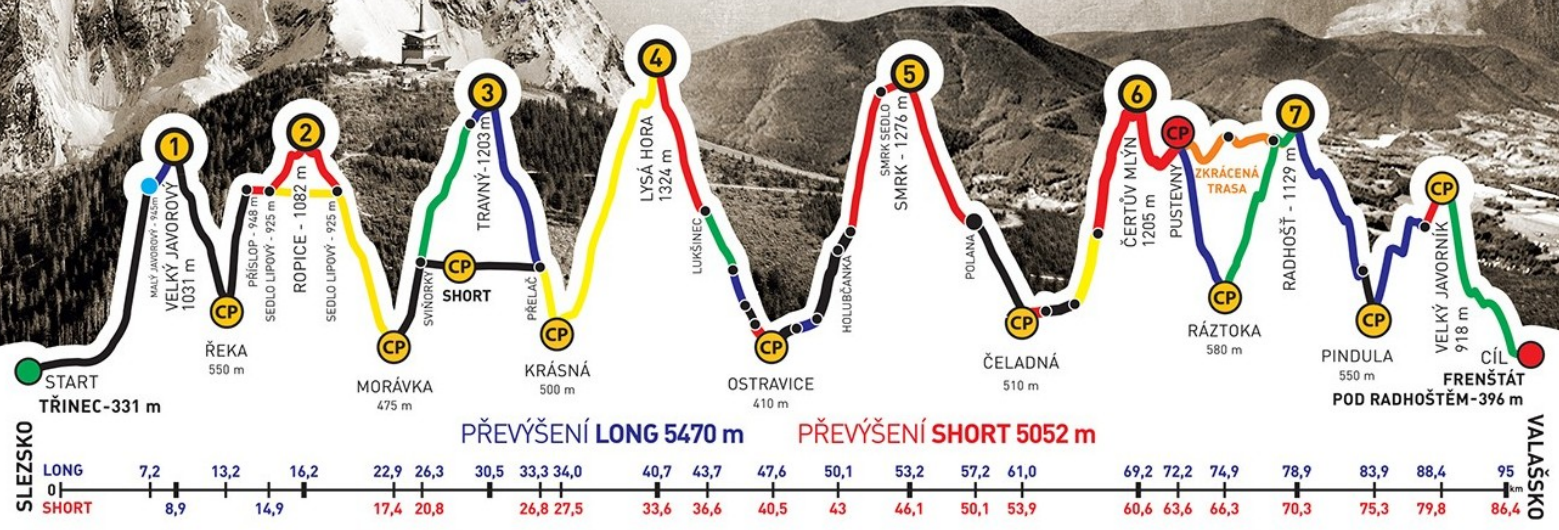

společně s
PATRIK CHÝLEK

zvládli extrémní přechod Beskyd Javorový - Javorník v čase
14:17:26

GENERÁLNÍ PARTNEŘI

PARTNEŘI ZÁVODU

ADIDAS · CONTINENTAL

BESKYDSKÁ SEDMIČKA

MĚR V HORSKÉM MARATONU DVOJIC
EXTRÉMNI PŘECHOD BESKYD JAVOROVÝ · JAVORNÍK

2016

Absolventský list

PATRIK CHÝLEK

z týmu

NORSEMAN TEAM

společně s
MICHAL ČINČIALA

zvládli extrémní přechod Beskyd Javorový - Javorník v čase

14:17:26