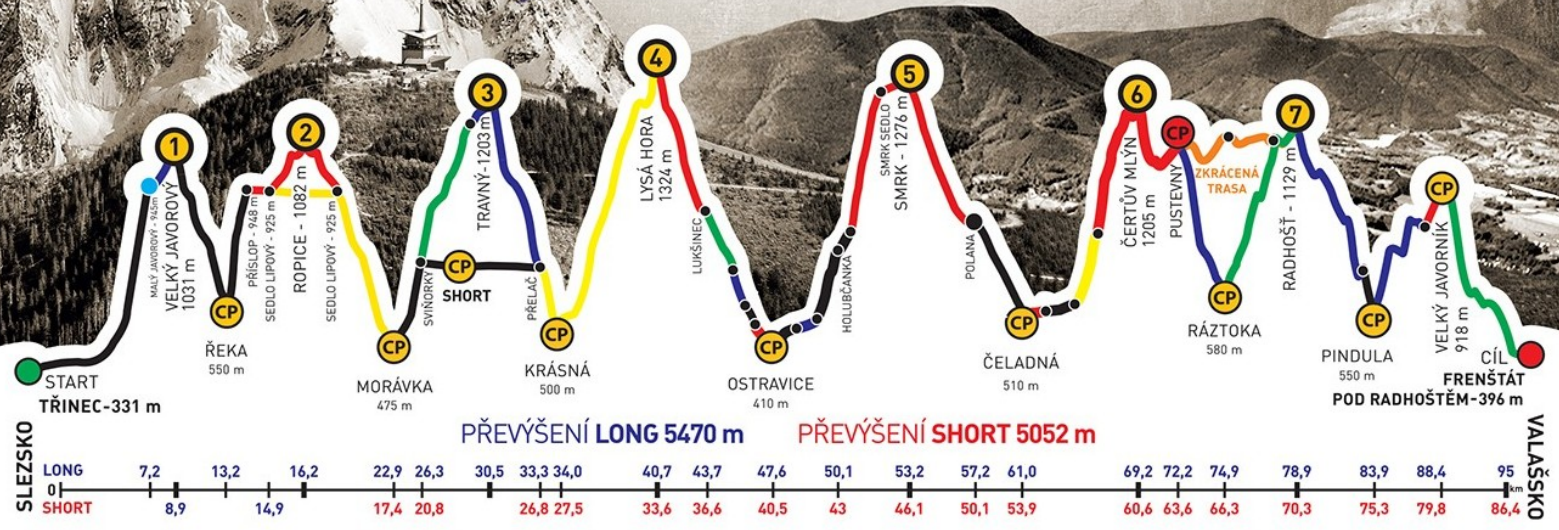

ADIDAS · CONTINENTAL

BESKYDSKÁ SEDMIČKA

MČR V HORSKÉM MARATONU DVOJIC
EXTRÉMNI PŘECHOD BESKYD JAVOROVÝ · JAVORNÍK

2016

Absolventský list

JOSEF MITRENGA

z týmu
HORUS

společně s
NINA MITRENGOVÁ

zvládli extrémní přechod Beskyd Javorový - Javorník v čase
21:37:26

GENERÁLNÍ PARTNEŘI

PARTNEŘI ZÁVODU

ADIDAS · CONTINENTAL

BESKYDSKÁ SEDMIČKA

MČR V HORSKÉM MARATONU DVOJIC
EXTRÉMNI PŘECHOD BESKYD JAVOROVÝ · JAVORNÍK

2016

Absolventský list

NINA MITRENGOVÁ

z týmu
HORUS

společně s
JOSEF MITRENGA

zvládli extrémní přechod Beskyd Javorový - Javorník v čase
21:37:26

GENERÁLNÍ PARTNEŘI

PARTNEŘI ZÁVODU