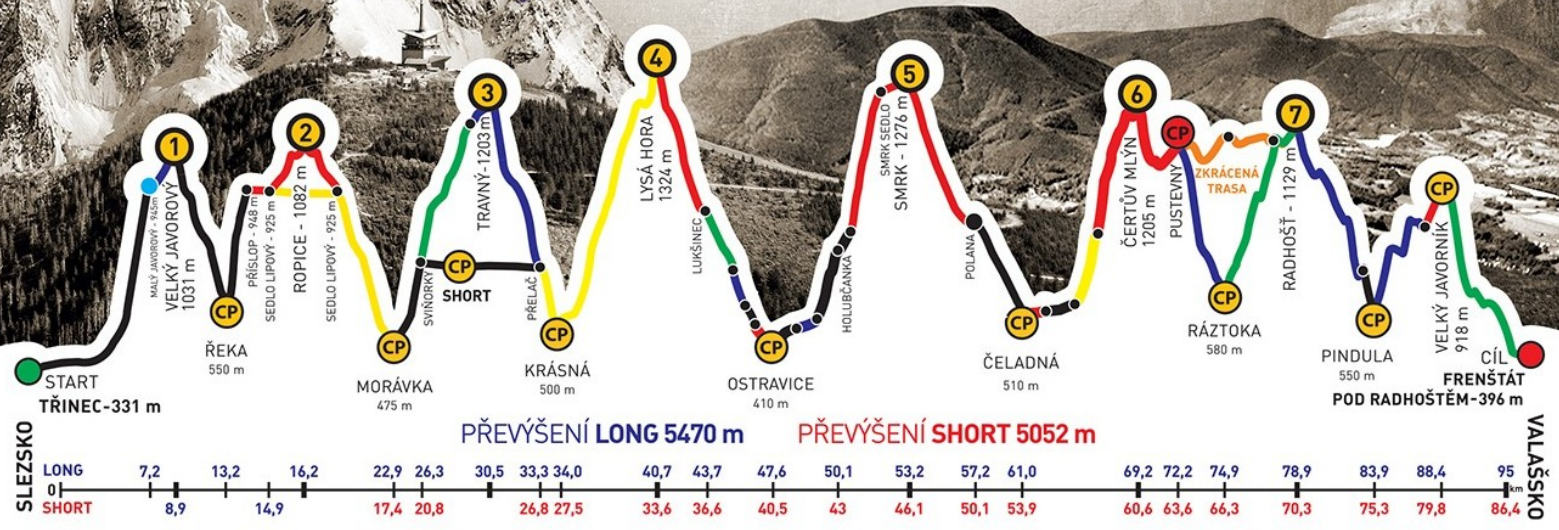

zvládli extrémní přechod Beskyd Javorový - Javorník v čase
21:37:26

GENERÁLNÍ PARTNEŘI

PARTNEŘI ZÁVODU

ADIDAS · CONTINENTAL

BESKYDSKÁ SEDMIČKA

MČR V HORSKÉM MARATONU DVOJIC
EXTRÉMNI PŘECHOD BESKYD JAVOROVÝ · JAVORNÍK

2016

Absolventský list

NINA MITRENGOVÁ

z týmu
HORUS

společně s
JOSEF MITRENGA

zvládli extrémní přechod Beskyd Javorový - Javorník v čase
21:37:26

GENERÁLNÍ PARTNEŘI

PARTNEŘI ZÁVODU