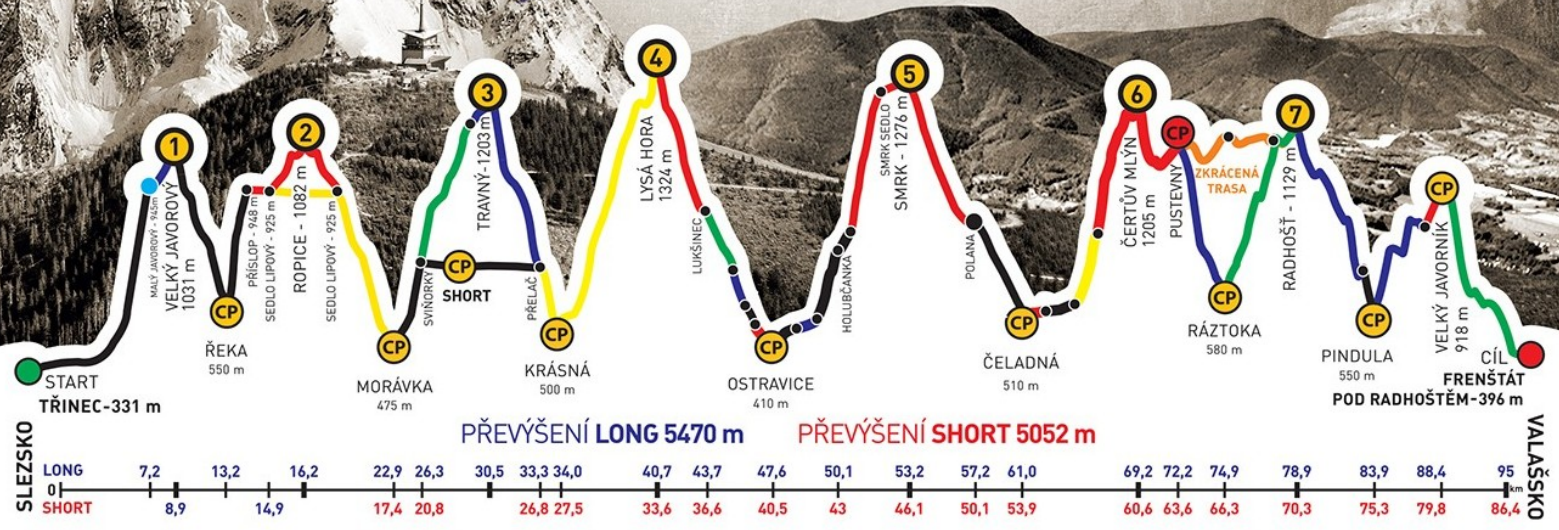

### Absolventský list

**IVA MAREŠOVÁ**  
z týmu  
**APEX-BIKE KLUB TÁBOR**

společně s  
TEREZA MAŤHOVÁ

zvládli extrémní přechod Beskyd Javorový - Javorník v čase  
**21:45:44**

GENERÁLNÍ PARTNEŘI

PARTNEŘI ZÁVODU

# BESKYDSKÁ SEDMIČKA

MĚR V HORSKÉM MARATONU DVOJIC  
EXTRÉMNI PŘECHOD BESKYD JAVOROVÝ · JAVORNÍK

## 2016

# TEREZA MAŤHOVÁ

z týmu  
APEX-BIKE KLUB TÁBOR

společně s  
IVA MAREŠOVÁ

zvládli extrémní přechod Beskyd Javorový - Javorník v čase  
**21:45:44**

GENERÁLNÍ PARTNEŘI

PARTNEŘI ZÁVODU