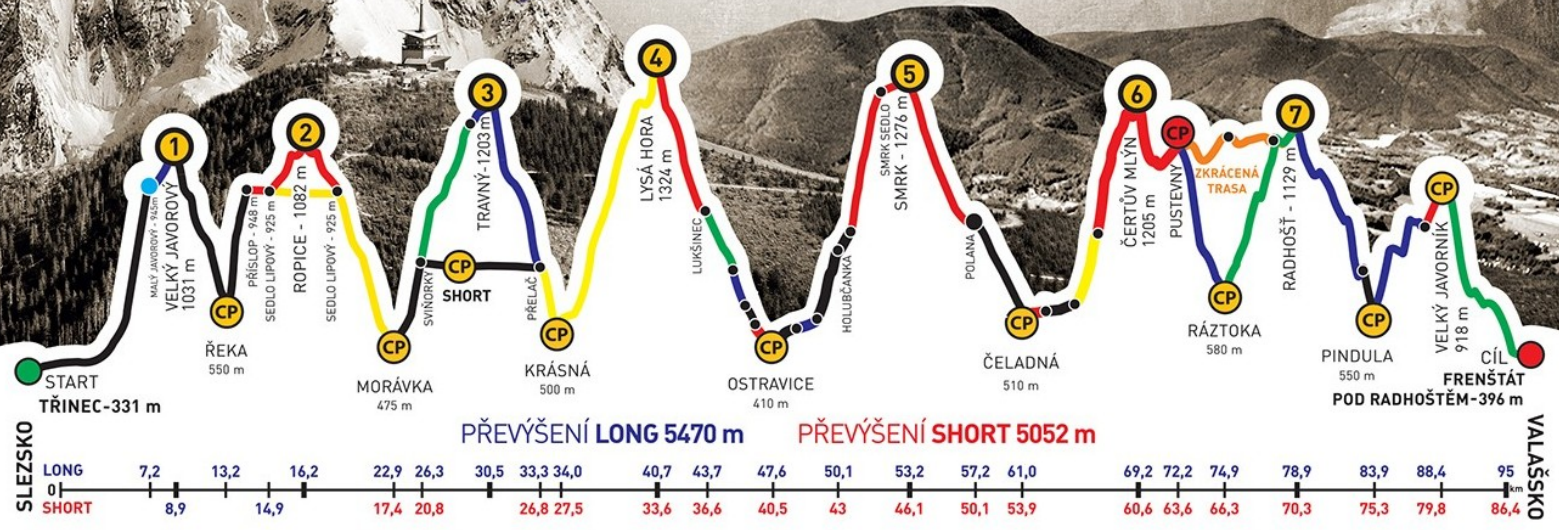

# BESKYDSKÁ SEDMIČKA

MĚR V HORSKÉM MARATONU DVOJIC  
EXTRÉMNI PŘECHOD BESKYD JAVOROVÝ · JAVORNÍK

### Absolventský list

**IVA MAREŠOVÁ**  
z týmu  
**APEX-BIKE KLUB TÁBOR**

společně s  
TEREZA MAŤHOVÁ

zvládli extrémní přechod Beskyd Javorový - Javorník v čase  
**21:45:44**

GENERÁLNÍ PARTNEŘI

PARTNEŘI ZÁVODU

# TEREZA MAŤHOVÁ

z týmu  
APEX-BIKE KLUB TÁBOR

společně s  
IVA MAREŠOVÁ

zvládli extrémní přechod Beskyd Javorový - Javorník v čase  
**21:45:44**

GENERÁLNÍ PARTNEŘI

PARTNEŘI ZÁVODU