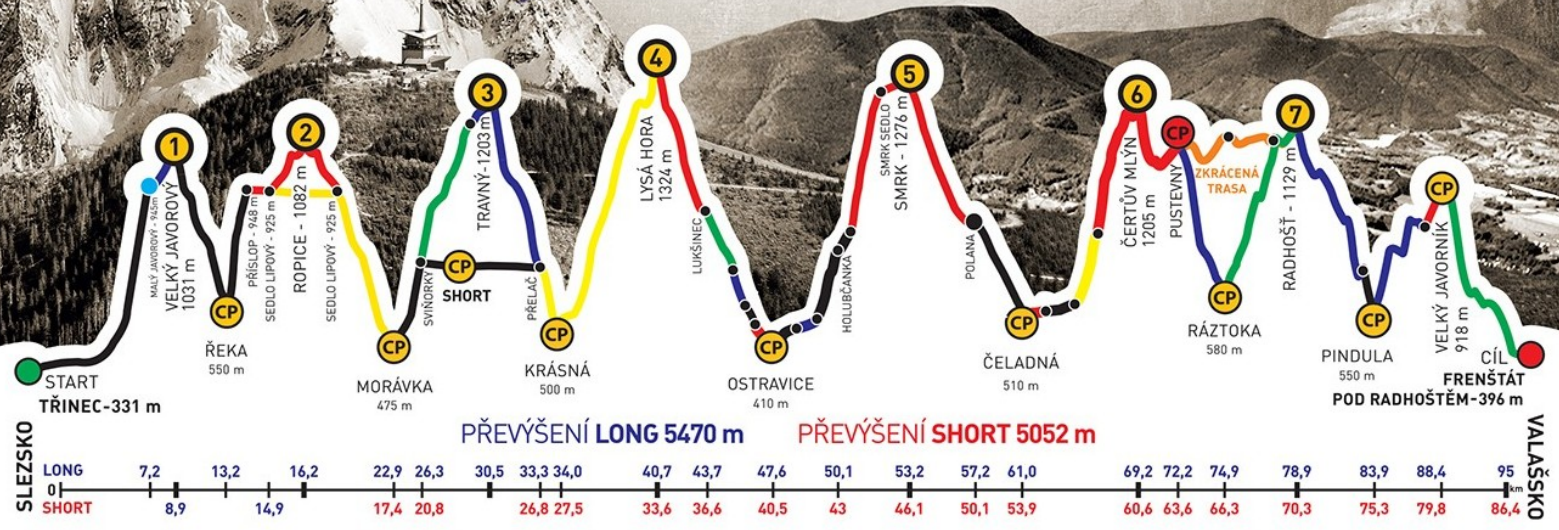

ADIDAS · CONTINENTAL

BESKYDSKÁ SEDMIČKA

MČR V HORSKÉM MARATONU DVOJIC
EXTRÉMNI PŘECHOD BESKYD JAVOROVÝ · JAVORNÍK

2016

Absolventský list

JIŘÍ JANKŮ

z týmu

EBRÁNA

společně s
JAN ŠKVRŇÁK

zvládli extrémní přechod Beskyd Javorový - Javorník v čase
21:24:09

GENERÁLNÍ PARTNEŘI

PARTNEŘI ZÁVODU

ADIDAS · CONTINENTAL

BESKYDSKÁ SEDMIČKA

MČR V HORSKÉM MARATONU DVOJIC
EXTRÉMNI PŘECHOD BESKYD JAVOROVÝ · JAVORNÍK

2016

Absolventský list

JAN ŠKVRŇÁK

z týmu
EBRÁNA

společně s
JIŘÍ JANKŮ

zvládli extrémní přechod Beskyd Javorový - Javorník v čase
21:24:09

GENERÁLNÍ PARTNEŘI

PARTNEŘI ZÁVODU