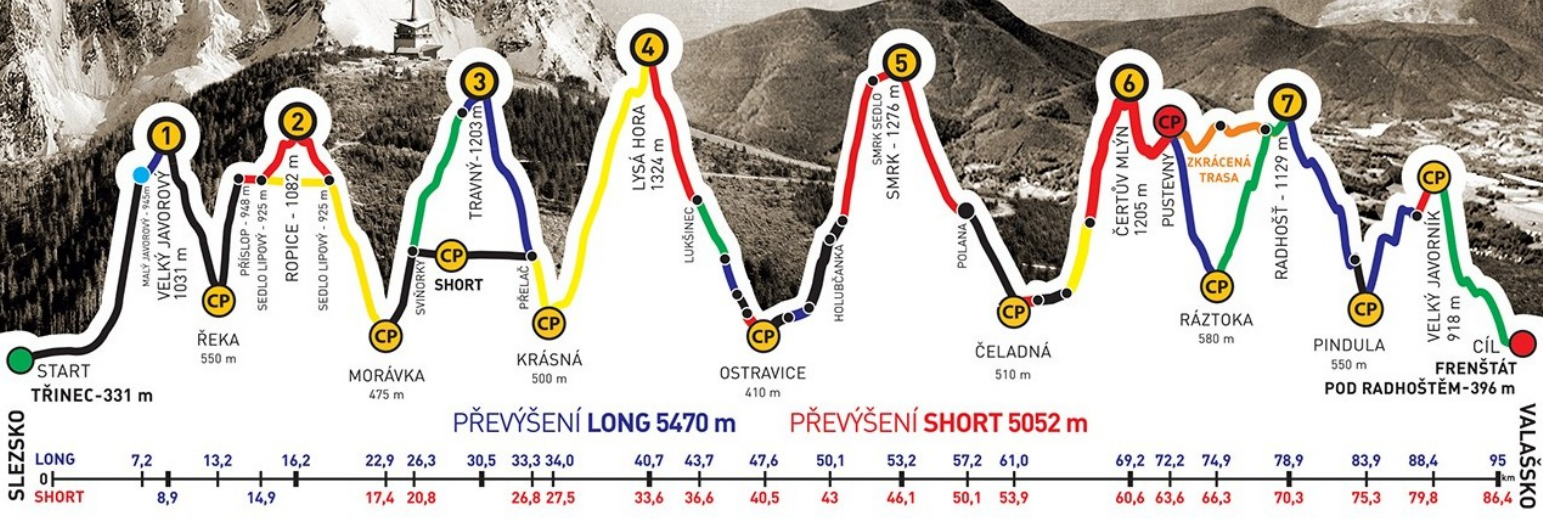

společně s
JAN ŠKVRŇÁK

zvládli extrémní přechod Beskyd Javorový - Javorník v čase
21:24:09

GENERÁLNÍ PARTNEŘI

PARTNEŘI ZÁVODU

ADIDAS · CONTINENTAL

BESKYDSKÁ SEDMIČKA

MČR V HORSKÉM MARATONU DVOJIC
EXTRÉMNI PŘECHOD BESKYD JAVOROVÝ · JAVORNÍK

2016

Absolventský list

JAN ŠKVRŇÁK

z týmu
EBRÁNA

společně s
JIŘÍ JANKŮ

zvládli extrémní přechod Beskyd Javorový - Javorník v čase
21:24:09

GENERÁLNÍ PARTNEŘI

PARTNEŘI ZÁVODU