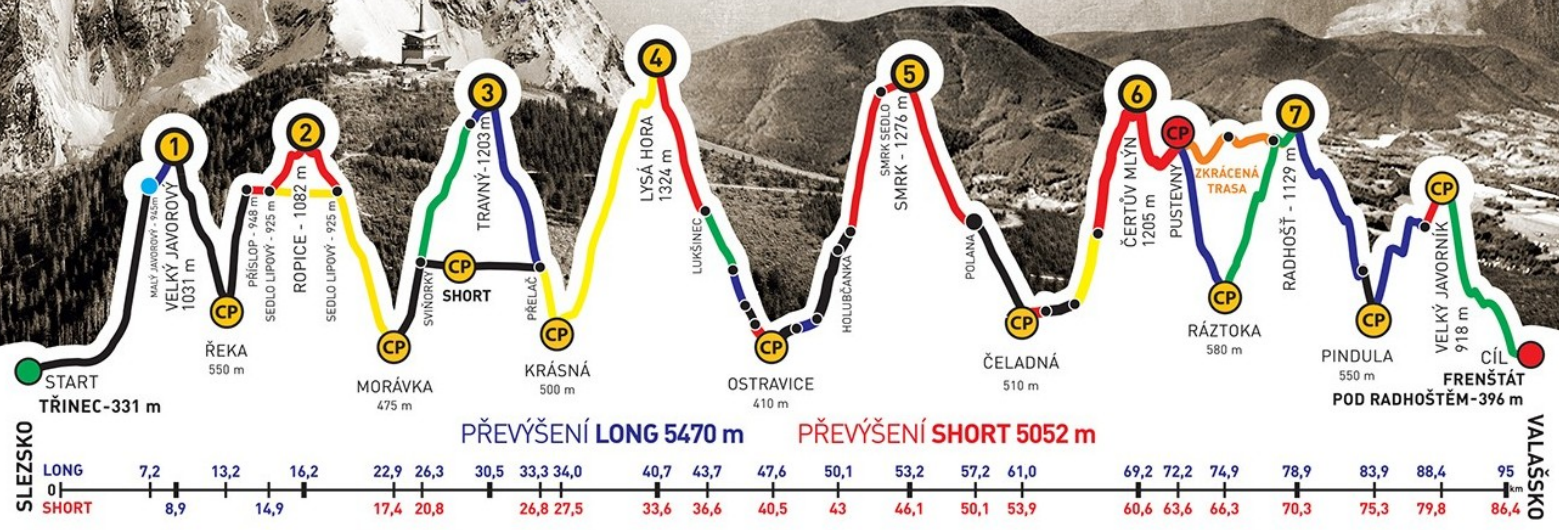

ADIDAS · CONTINENTAL

BESKYDSKÁ SEDMIČKA

MĚR V HORSKÉM MARATONU DVOJIC
EXTRÉMNI PŘECHOD BESKYD JAVOROVÝ · JAVORNÍK

2016

Absolventský list

VÍTĚZSLAV VONTROBA

z týmu

SME OPAVA

společně s
LADISLAV ČERNÝ

zvládli extrémní přechod Beskyd Javorový - Javorník v čase
26:05:02

GENERÁLNÍ PARTNEŘI

PARTNEŘI ZÁVODU

ADIDAS · CONTINENTAL

BESKYDSKÁ SEDMIČKA

MĚR V HORSKÉM MARATONU DVOJIC
EXTRÉMNI PŘECHOD BESKYD JAVOROVÝ · JAVORNÍK

2016

Absolventský list

LADISLAV ČERNÝ

z týmu

SME OPAVA

společně s

VÍTĚZSLAV VONTROBA

zvládli extrémní přechod Beskyd Javorový - Javorník v čase