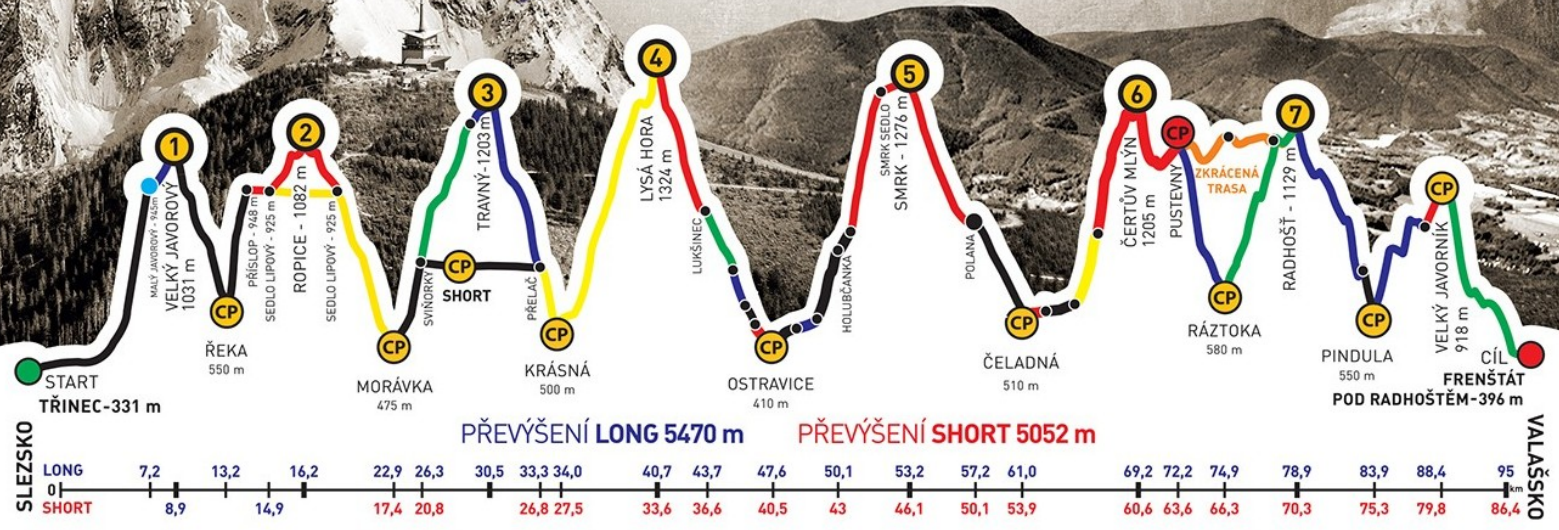

ADIDAS · CONTINENTAL

BESKYDSKÁ SEDMIČKA

MĚR V HORSKÉM MARATONU DVOJIC
EXTRÉMNI PŘECHOD BESKYD JAVOROVÝ · JAVORNÍK

2016

Absolventský list

LADISLAV ČERNÝ

z týmu

SME OPAVA

společně s

VÍTĚZSLAV VONTROBA

zvládli extrémní přechod Beskyd Javorový - Javorník v čase

26:05:02