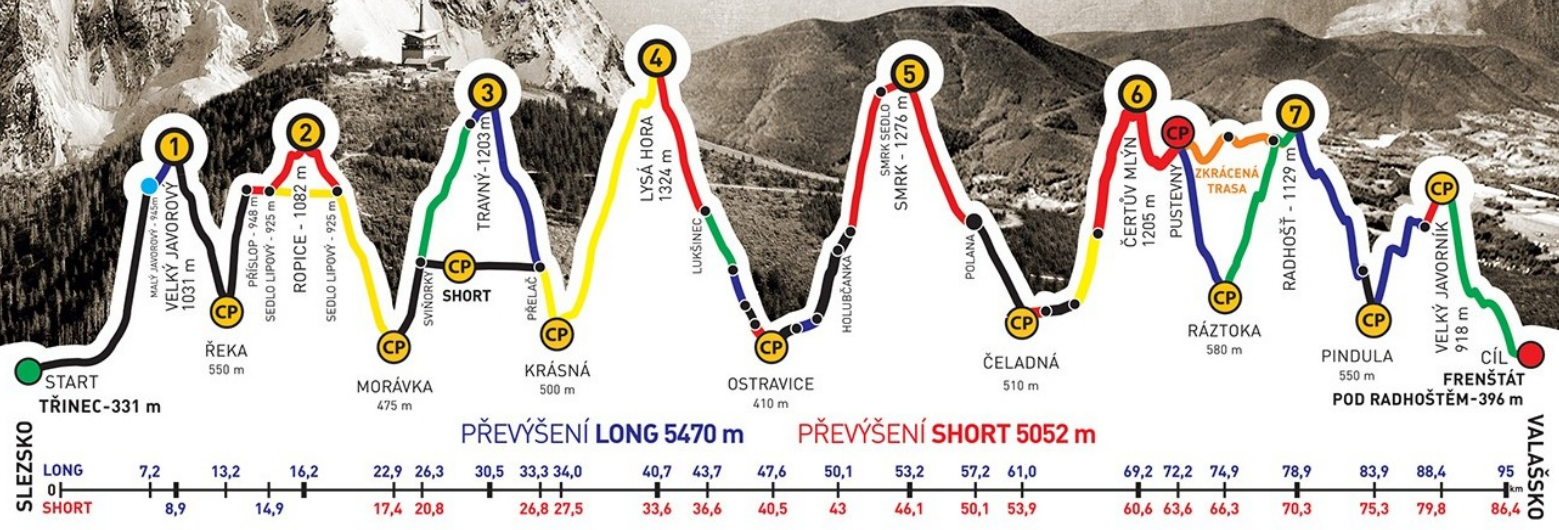

společně s
JIŘÍ ŠPAČEK

zvládli extrémní přechod Beskyd Javorový - Javorník v čase
17:28:18

GENERÁLNÍ PARTNEŘI

PARTNEŘI ZÁVODU

ADIDAS · CONTINENTAL

BESKYDSKÁ SEDMIČKA

MĚR V HORSKÉM MARATONU DVOJIC
EXTRÉMNI PŘECHOD BESKYD JAVOROVÝ · JAVORNÍK

2016

Absolventský list

JIŘÍ ŠPAČEK

z týmu

ŠOGORISA

společně s
ADAM KOUDELA

zvládli extrémní přechod Beskyd Javorový - Javorník v čase
17:28:18

GENERÁLNÍ PARTNEŘI