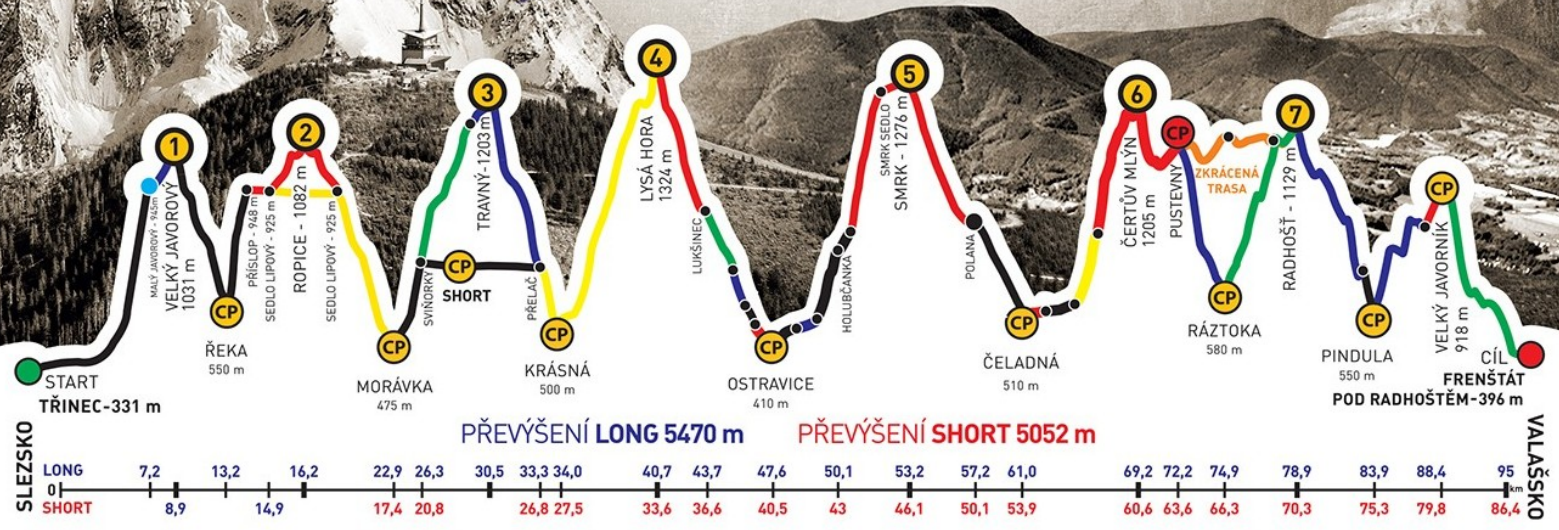

# BESKYDSKÁ SEDMIČKA

MĚR V HORSKÉM MARATONU DVOJIC  
EXTRÉMNÍ PŘECHOD BESKYD JAVOROVÝ · JAVORNÍK

# MARTIN KRECHLER

z týmu  
**PLŽ A MLŽ**

společně s  
JINDŘICH FUKA

zvládli extrémní přechod Beskyd Javorový - Javorník v čase  
**20:47:44**

GENERÁLNÍ PARTNEŘI

PARTNEŘI ZÁVODU

ADIDAS · CONTINENTAL

# BESKYDSKÁ SEDMIČKA

MČR V HORSKÉM MARATONU DVOJIC  
EXTRÉMNI PŘECHOD BESKYD JAVOROVÝ · JAVORNÍK

## PLŽ A MLŽ

společně s  
MARTIN KRECHLER

zvládli extrémní přechod Beskyd Javorový - Javorník v čase  
**20:47:44**

GENERÁLNÍ PARTNEŘI

PARTNEŘI ZÁVODU