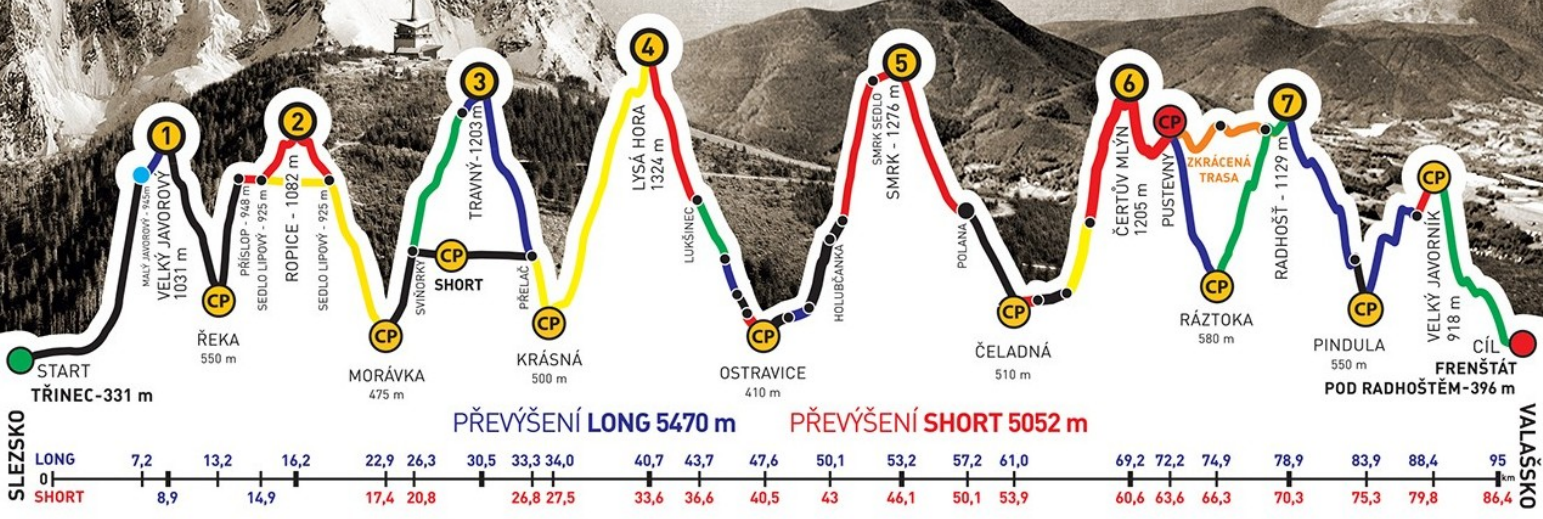

# MARTIN KRECHLER

z týmu  
**PLŽ A MLŽ**

společně s  
JINDŘICH FUKA

zvládli extrémní přechod Beskyd Javorový - Javorník v čase  
**20:47:44**

GENERÁLNÍ PARTNEŘI

PARTNEŘI ZÁVODU

ADIDAS · CONTINENTAL

### Absolventský list

## PLŽ A MLŽ

společně s  
MARTIN KRECHLER

zvládli extrémní přechod Beskyd Javorový - Javorník v čase  
**20:47:44**

GENERÁLNÍ PARTNEŘI

PARTNEŘI ZÁVODU