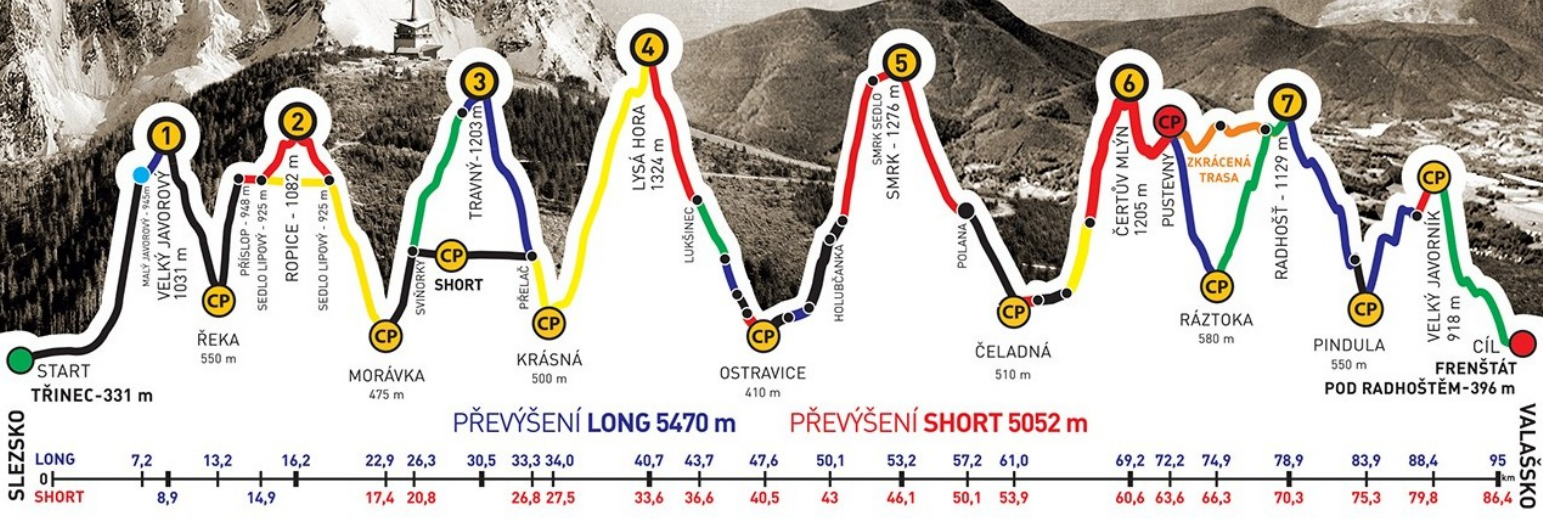

## JAKO TEAM

společně s  
MARTINA KASALOVÁ

zvládli extrémní přechod Beskyd Javorový - Javorník v čase  
**23:49:10**

GENERÁLNÍ PARTNEŘI

PARTNEŘI ZÁVODU

ADIDAS · CONTINENTAL

### Absolventský list

## JAKO TEAM

společně s  
LENKA HEPNAROVÁ

zvládli extrémní přechod Beskyd Javorový - Javorník v čase  
**23:49:10**

GENERÁLNÍ PARTNEŘI

PARTNEŘI ZÁVODU