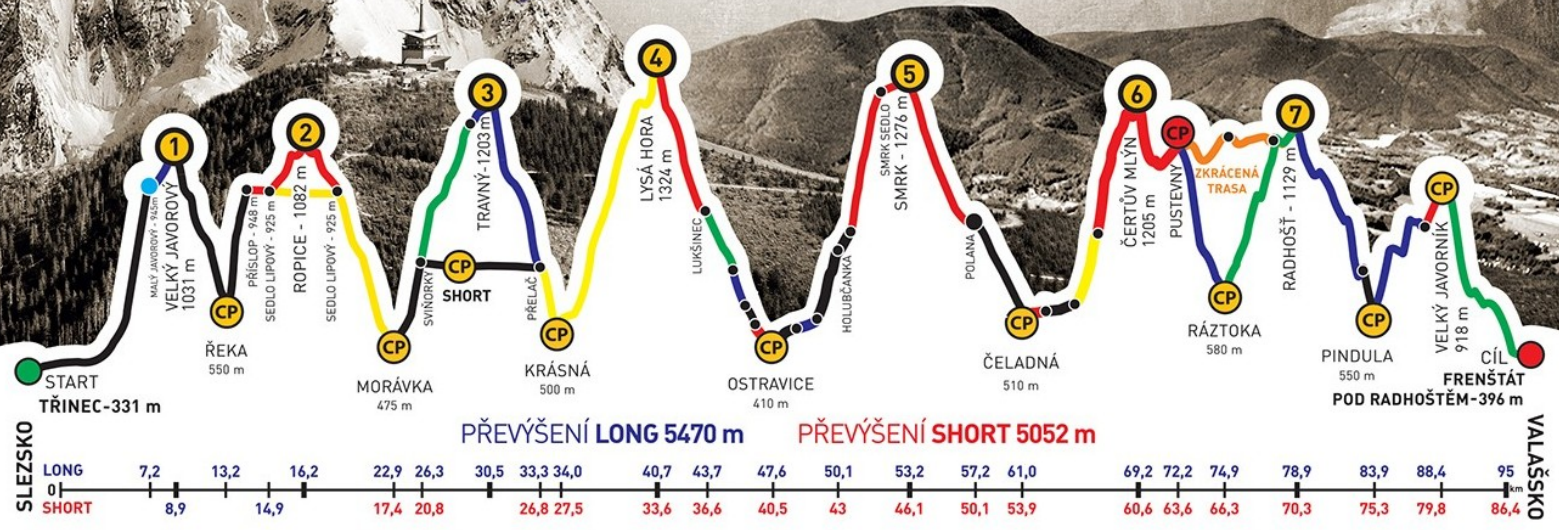

ADIDAS · CONTINENTAL

BESKYDSKÁ SEDMIČKA

MĚR V HORSKÉM MARATONU DVOJIC
EXTRÉMNI PŘECHOD BESKYD JAVOROVÝ · JAVORNÍK

2016

Absolventský list

MARTIN TUREK

z týmu

CROSSFIT FREN

společně s

KATEŘINA HOLLÁ LINDNEROVÁ

zvládli extrémní přechod Beskyd Javorový - Javorník v čase

17:17:54

GENERÁLNÍ PARTNEŘI

PARTNEŘI ZÁVODU

ADIDAS · CONTINENTAL

BESKYDSKÁ SEDMIČKA

MČR V HORSKÉM MARATONU DVOJIC
EXTRÉMNI PŘECHOD BESKYD JAVOROVÝ · JAVORNÍK

2016

Absolventský list

KATEŘINA HOLLÁ LINDNEROVÁ

z týmu
CROSSFIT FREN

společně s
MARTIN TUREK

zvládli extrémní přechod Beskyd Javorový - Javorník v čase
17:17:54