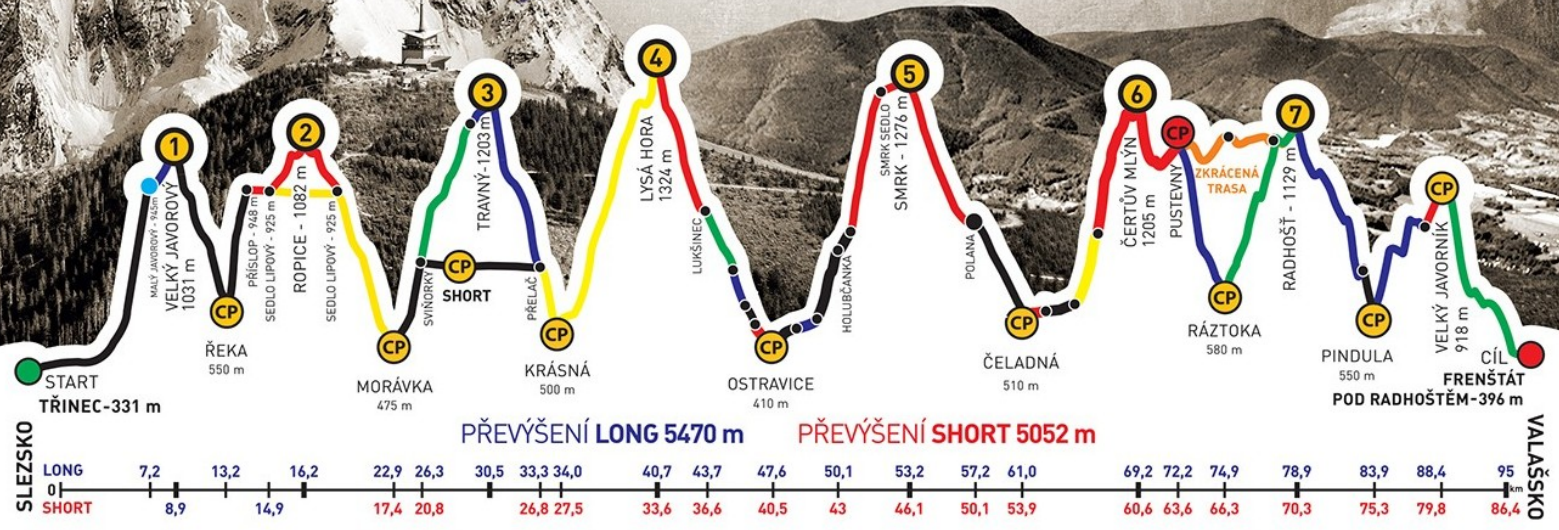

ADIDAS · CONTINENTAL

BESKYDSKÁ SEDMIČKA

MĚR V HORSKÉM MARATONU DVOJIC
EXTRÉMNI PŘECHOD BESKYD JAVOROVÝ · JAVORNÍK

2016

Absolventský list

VÁCLAV SLÍVA

z týmu

SAMISOBĚ

společně s

TEREZA NEUWIRTHOVÁ

zvládli extrémní přechod Beskyd Javorový - Javorník v čase

22:40:37

GENERÁLNÍ PARTNEŘI

PARTNEŘI ZÁVODU