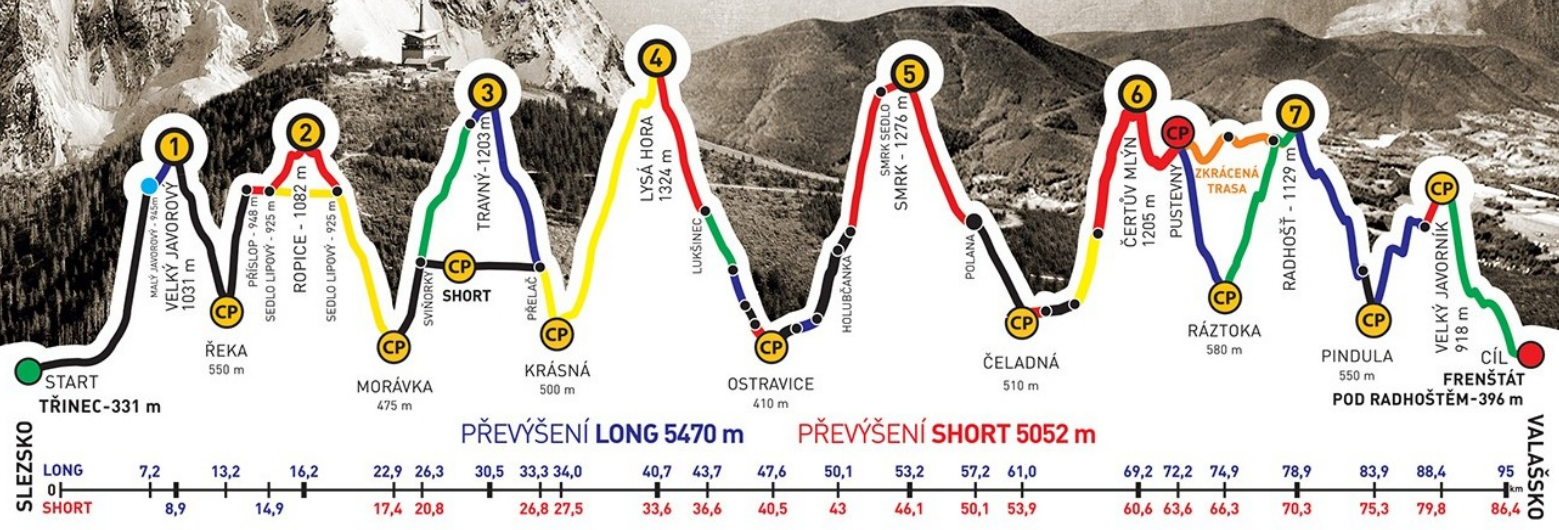

společně s
TOMÁŠ URUBEK

zvládli extrémní přechod Beskyd Javorový - Javorník v čase
23:35:09

GENERÁLNÍ PARTNEŘI

PARTNEŘI ZÁVODU

ADIDAS · CONTINENTAL

BESKYDSKÁ SEDMIČKA

MČR V HORSKÉM MARATONU DVOJIC
EXTRÉMNI PŘECHOD BESKYD JAVOROVÝ · JAVORNÍK

2016

Absolventský list

TOMÁŠ URUBEK

z týmu

PLAZUNI

společně s
JAN ŠTIKA

zvládli extrémní přechod Beskyd Javorový - Javorník v čase
23:35:09

GENERÁLNÍ PARTNEŘI