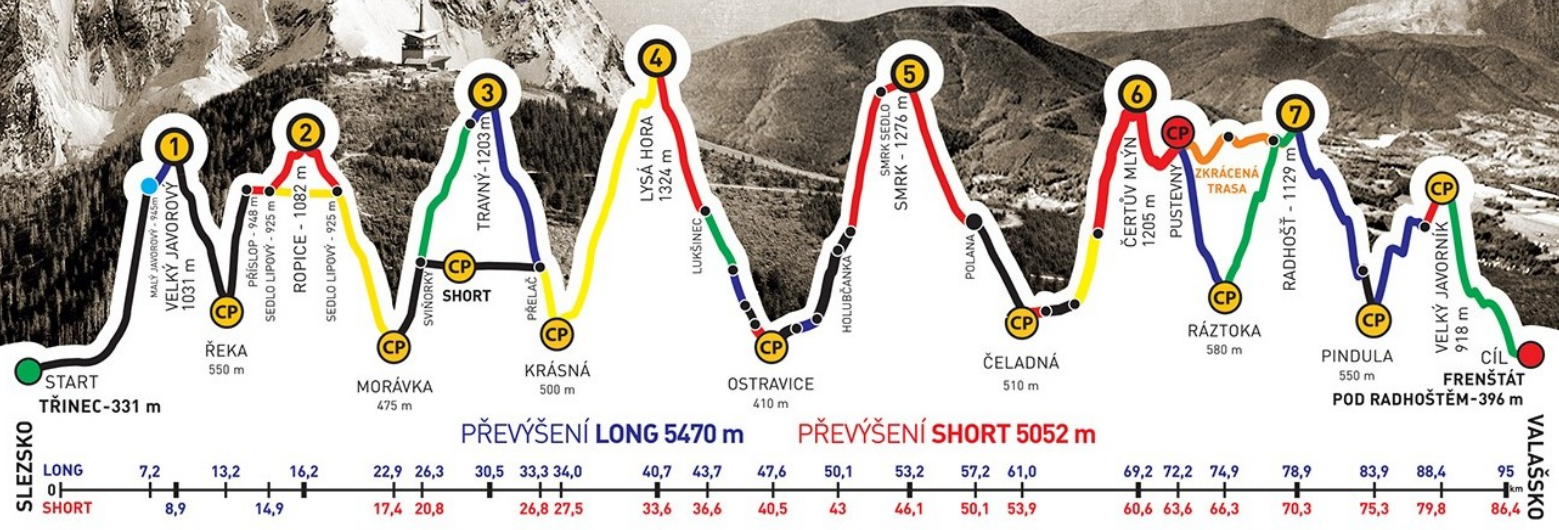

ADIDAS · CONTINENTAL

BESKYDSKÁ SEDMIČKA

MČR V HORSKÉM MARATONU DVOJIC
EXTRÉMNI PŘECHOD BESKYD JAVOROVÝ · JAVORNÍK

2016

Absolventský list

URSZULA BEBAROVÁ

z týmu
BUM

společně s
MIROSLAV BEBAR

zvládli extrémní přechod Beskyd Javorový - Javorník v čase
26:17:52

GENERÁLNÍ PARTNEŘI

PARTNEŘI ZÁVODU

ADIDAS · CONTINENTAL

BESKYDSKÁ SEDMIČKA

MĚR V HORSKÉM MARATONU DVOJIC
EXTRÉMNI PŘECHOD BESKYD JAVOROVÝ · JAVORNÍK

2016

Absolventský list

MIROSLAV BEBAR

z týmu
BUM

společně s
URSZULA BEBAROVÁ

zvládli extrémní přechod Beskyd Javorový - Javorník v čase
26:17:52

GENERÁLNÍ PARTNEŘI

PARTNEŘI ZÁVODU