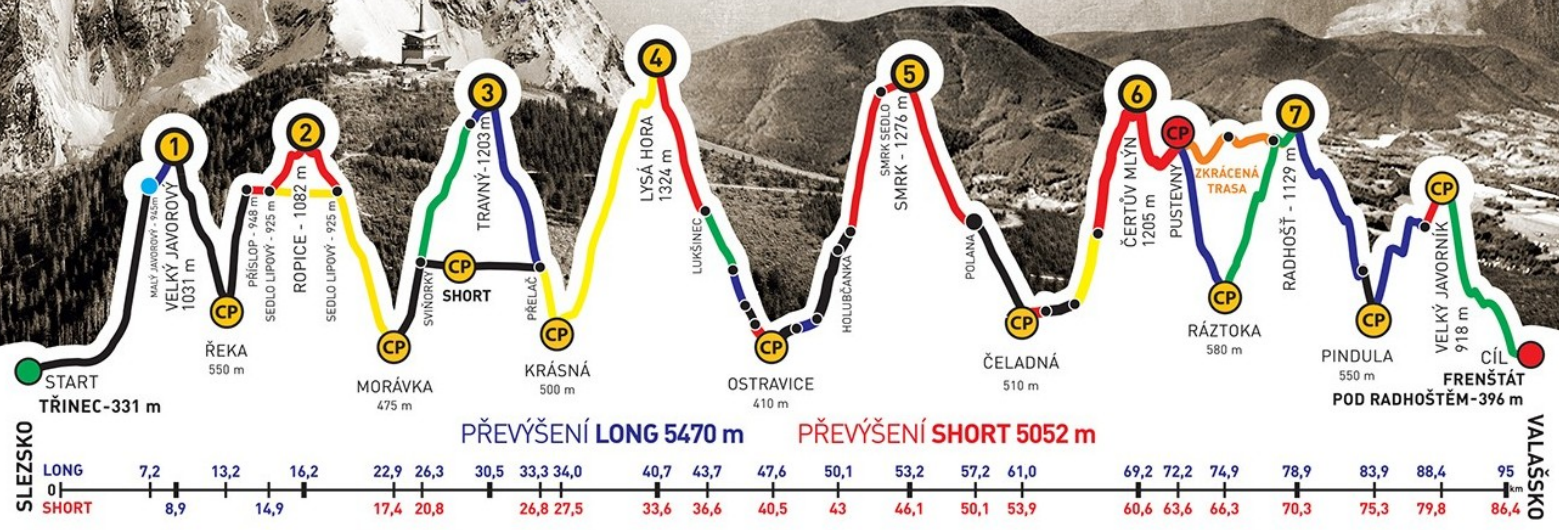

ADIDAS · CONTINENTAL

BESKYDSKÁ SEDMIČKA

MČR V HORSKÉM MARATONU DVOJIC
EXTRÉMNI PŘECHOD BESKYD JAVOROVÝ · JAVORNÍK

2016

Absolventský list

TOMÁŠ REJDA

z týmu

REJDOŠI

společně s
KATEŘINA REJDOVÁ

zvládli extrémní přechod Beskyd Javorový - Javorník v čase
27:42:47

GENERÁLNÍ PARTNEŘI

PARTNEŘI ZÁVODU

ADIDAS · CONTINENTAL

BESKYDSKÁ SEDMIČKA

MĚR V HORSKÉM MARATONU DVOJIC
EXTRÉMNI PŘECHOD BESKYD JAVOROVÝ · JAVORNÍK

2016

Absolventský list

KATEŘINA REJDOVÁ

z týmu
REJDOŠI

společně s
TOMÁŠ REJDA

zvládli extrémní přechod Beskyd Javorový - Javorník v čase
27:42:47

GENERÁLNÍ PARTNEŘI

PARTNEŘI ZÁVODU