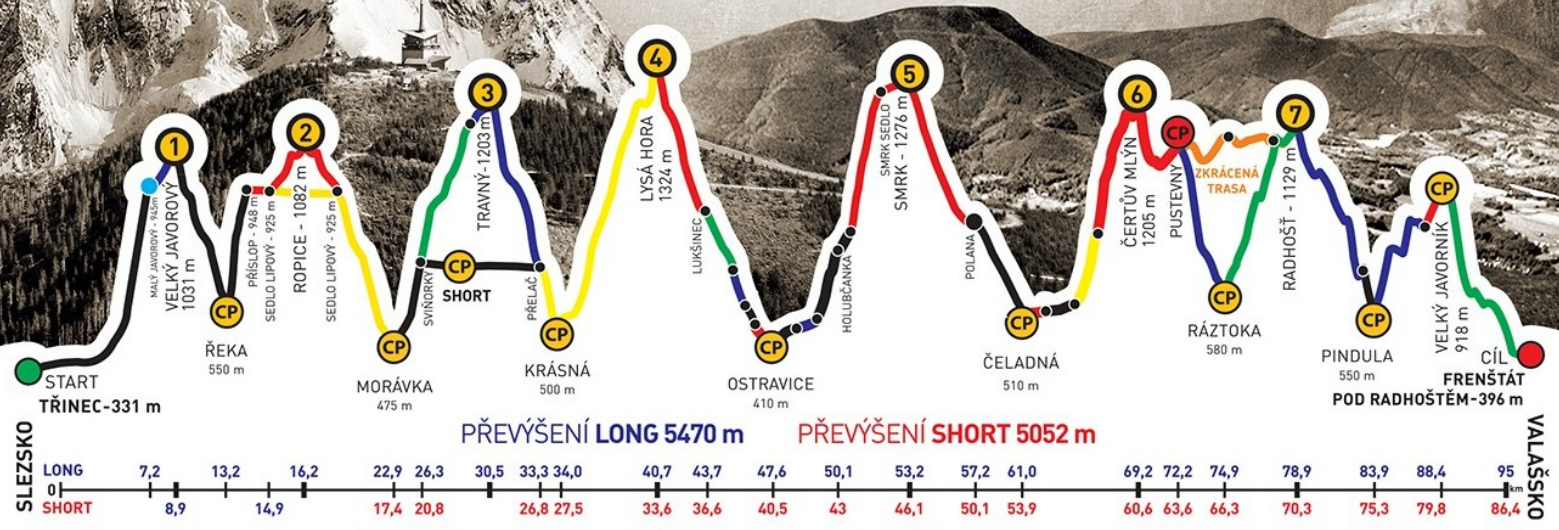

společně s
KATEŘINA REJDOVÁ

zvládli extrémní přechod Beskyd Javorový - Javorník v čase
27:42:47

GENERÁLNÍ PARTNEŘI

PARTNEŘI ZÁVODU

ADIDAS · CONTINENTAL

BESKYDSKÁ SEDMIČKA

MĚR V HORSKÉM MARATONU DVOJIC
EXTRÉMNI PŘECHOD BESKYD JAVOROVÝ · JAVORNÍK

2016

Absolventský list

KATEŘINA REJDOVÁ

z týmu
REJDOŠI

společně s
TOMÁŠ REJDA

zvládli extrémní přechod Beskyd Javorový - Javorník v čase
27:42:47

GENERÁLNÍ PARTNEŘI

PARTNEŘI ZÁVODU