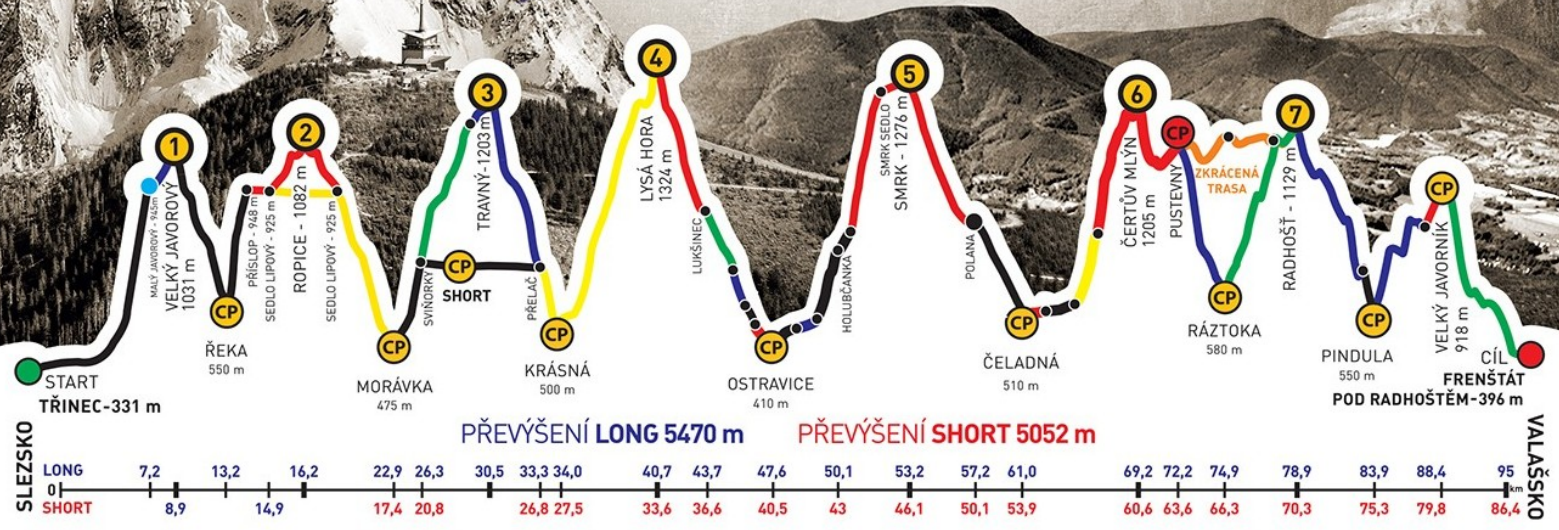

ADIDAS · CONTINENTAL

BESKYDSKÁ SEDMIČKA

MČR V HORSKÉM MARATONU DVOJIC
EXTRÉMNI PŘECHOD BESKYD JAVOROVÝ · JAVORNÍK

2016

Absolventský list

BARBORA HERREN

z týmu

LOPATOVIC

společně s
LENKA HAVLÍKOVÁ

zvládli extrémní přechod Beskyd Javorový - Javorník v čase
20:31:30

GENERÁLNÍ PARTNEŘI

PARTNEŘI ZÁVODU

ADIDAS · CONTINENTAL

BESKYDSKÁ SEDMIČKA

MĚR V HORSKÉM MARATONU DVOJIC
EXTRÉMNI PŘECHOD BESKYD JAVOROVÝ · JAVORNÍK

2016

Absolventský list

LENKA HAVLÍKOVÁ

z týmu

LOPATOVIC

společně s
BARBORA HERREN

zvládli extrémní přechod Beskyd Javorový - Javorník v čase
20:31:30

GENERÁLNÍ PARTNEŘI