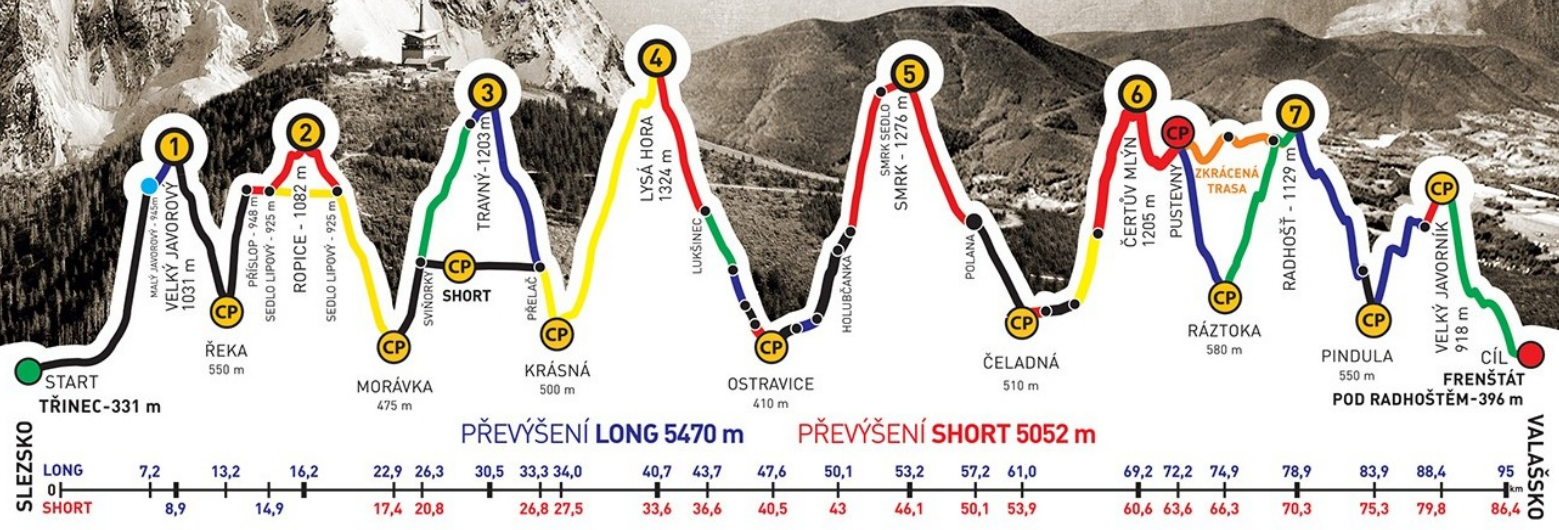

společně s
LENKA HAVLÍKOVÁ

zvládli extrémní přechod Beskyd Javorový - Javorník v čase
20:31:30

GENERÁLNÍ PARTNEŘI

PARTNEŘI ZÁVODU

ADIDAS · CONTINENTAL

BESKYDSKÁ SEDMIČKA

MĚR V HORSKÉM MARATONU DVOJIC
EXTRÉMNI PŘECHOD BESKYD JAVOROVÝ · JAVORNÍK

2016

Absolventský list

LENKA HAVLÍKOVÁ

z týmu

LOPATOVIC

společně s
BARBORA HERREN

zvládli extrémní přechod Beskyd Javorový - Javorník v čase
20:31:30

GENERÁLNÍ PARTNEŘI