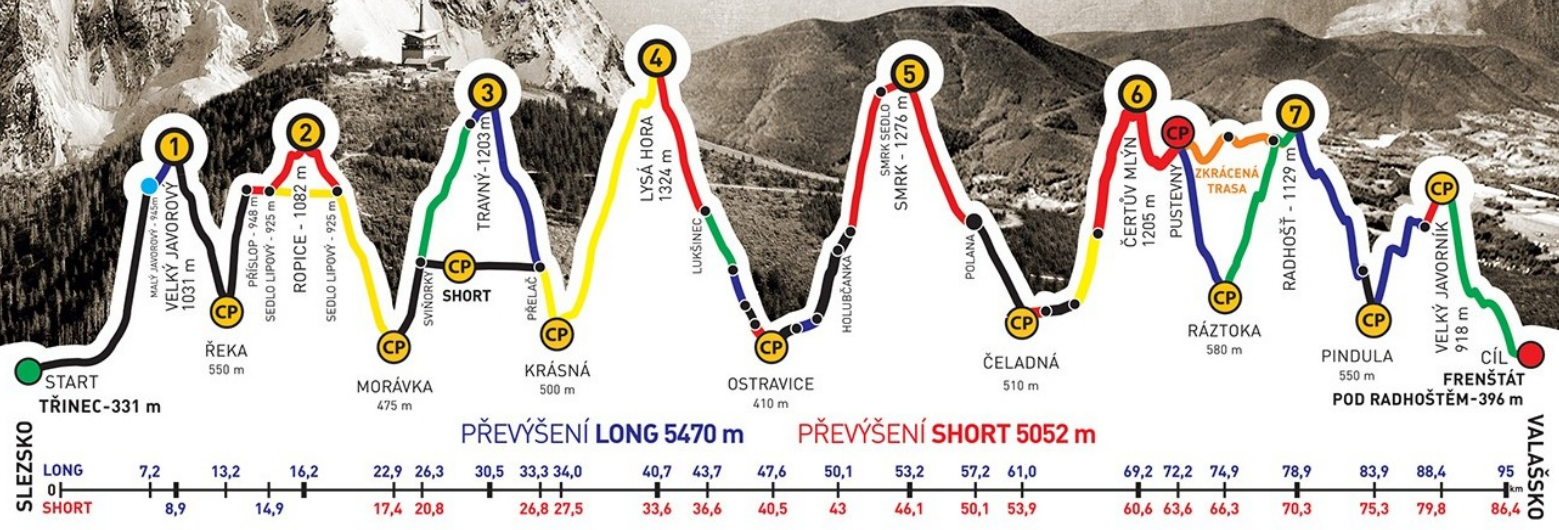

společně s
PETR PECHAŇ

zvládli extrémní přechod Beskyd Javorový - Javorník v čase
17:45:44

GENERÁLNÍ PARTNEŘI

PARTNEŘI ZÁVODU

ADIDAS · CONTINENTAL

BESKYDSKÁ SEDMIČKA

MČR V HORSKÉM MARATONU DVOJIC
EXTRÉMNI PŘECHOD BESKYD JAVOROVÝ · JAVORNÍK

2016

Absolventský list

PETR PECHÁŇ

z týmu

ZATNUTÉ ZUBY

společně s
ZDENĚK CRHA

zvládli extrémní přechod Beskyd Javorový - Javorník v čase
17:45:44

GENERÁLNÍ PARTNEŘI