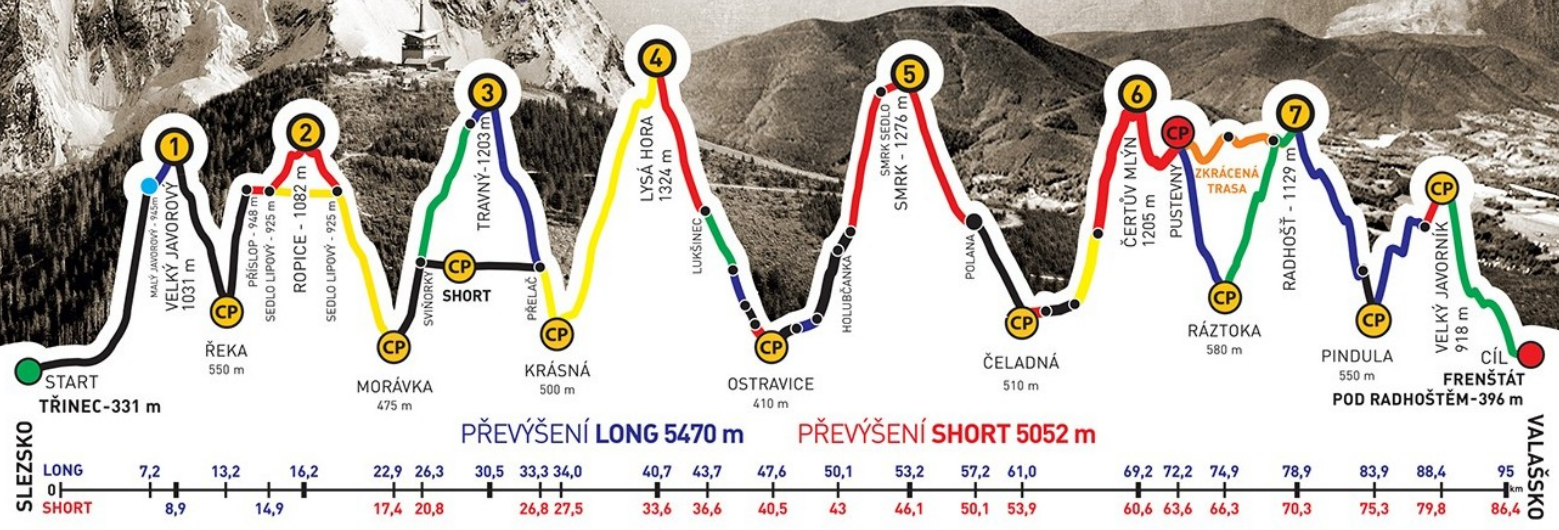

ADIDAS · CONTINENTAL

BESKYDSKÁ SEDMIČKA

MĚŘ V HORSKÉM MARATONU DVOJIC
EXTRÉMNI PŘECHOD BESKYD JAVOROVÝ · JAVORNÍK

2016

Absolventský list

RADIM VLASÁK

z týmu

VLASÁCI

společně s

KATEŘINA VLASÁKOVÁ

zvládli extrémní přechod Beskyd Javorový - Javorník v čase

21:19:09

GENERÁLNÍ PARTNEŘI

PARTNEŘI ZÁVODU

ADIDAS · CONTINENTAL

BESKYDSKÁ SEDMIČKA

MČR V HORSKÉM MARATONU DVOJIC
EXTRÉMNI PŘECHOD BESKYD JAVOROVÝ · JAVORNÍK

2016

Absolventský list

KATEŘINA VLASÁKOVÁ

z týmu
VLASÁCI

společně s
RADIM VLASÁK

zvládli extrémní přechod Beskyd Javorový - Javorník v čase
21:19:09