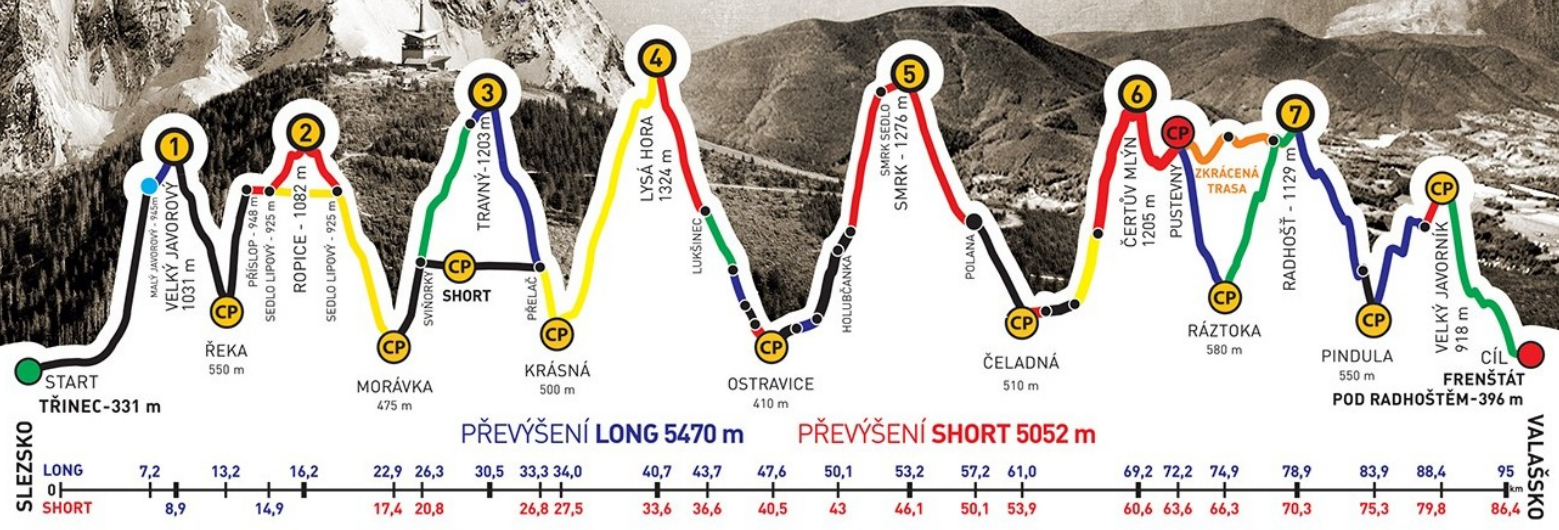

společně s

KATEŘINA VLASÁKOVÁ

zvládli extrémní přechod Beskyd Javorový - Javorník v čase

21:19:09

GENERÁLNÍ PARTNEŘI

PARTNEŘI ZÁVODU

ADIDAS · CONTINENTAL

BESKYDSKÁ SEDMIČKA

MČR V HORSKÉM MARATONU DVOJIC
EXTRÉMNI PŘECHOD BESKYD JAVOROVÝ · JAVORNÍK

2016

Absolventský list

KATEŘINA VLASÁKOVÁ

z týmu
VLASÁCI

společně s
RADIM VLASÁK

zvládli extrémní přechod Beskyd Javorový - Javorník v čase
21:19:09